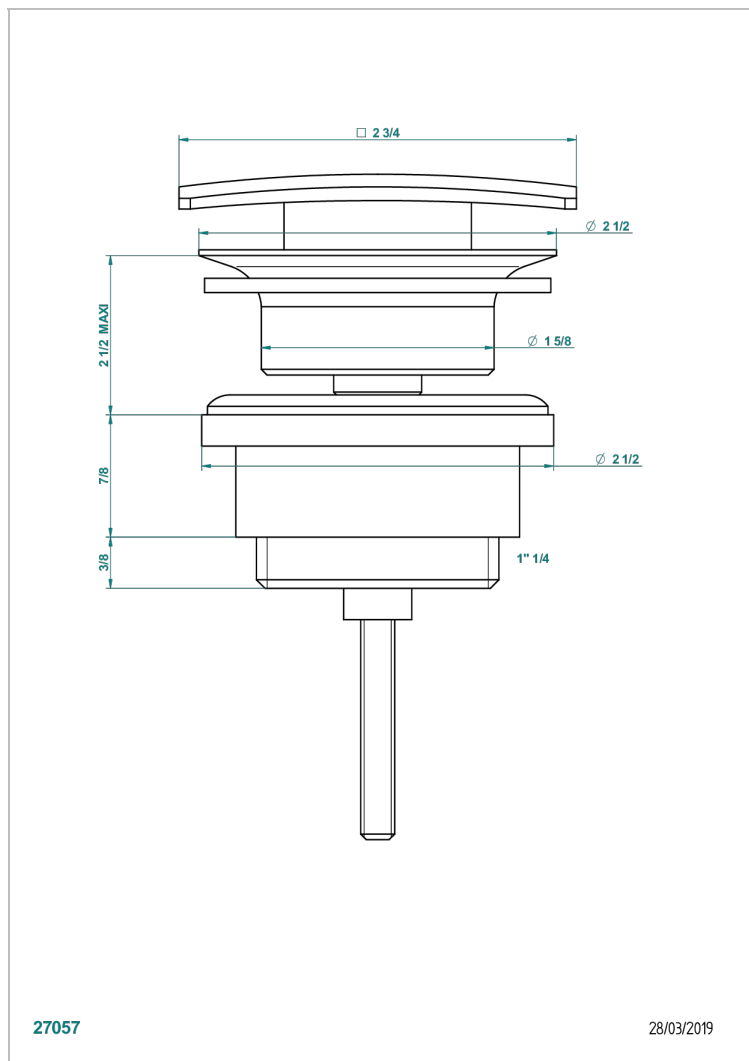

# METROPOLIS CRISTAL NOIR A MANETTES

A2M-316C

Vidage de lavabo clic-clac carré

27057

28/03/2019

## CARACTÉRISTIQUES

- Métropolis Cristal noir à manettes
- Vidage de lavabo clic-clac carré

Vieux nickel - H28