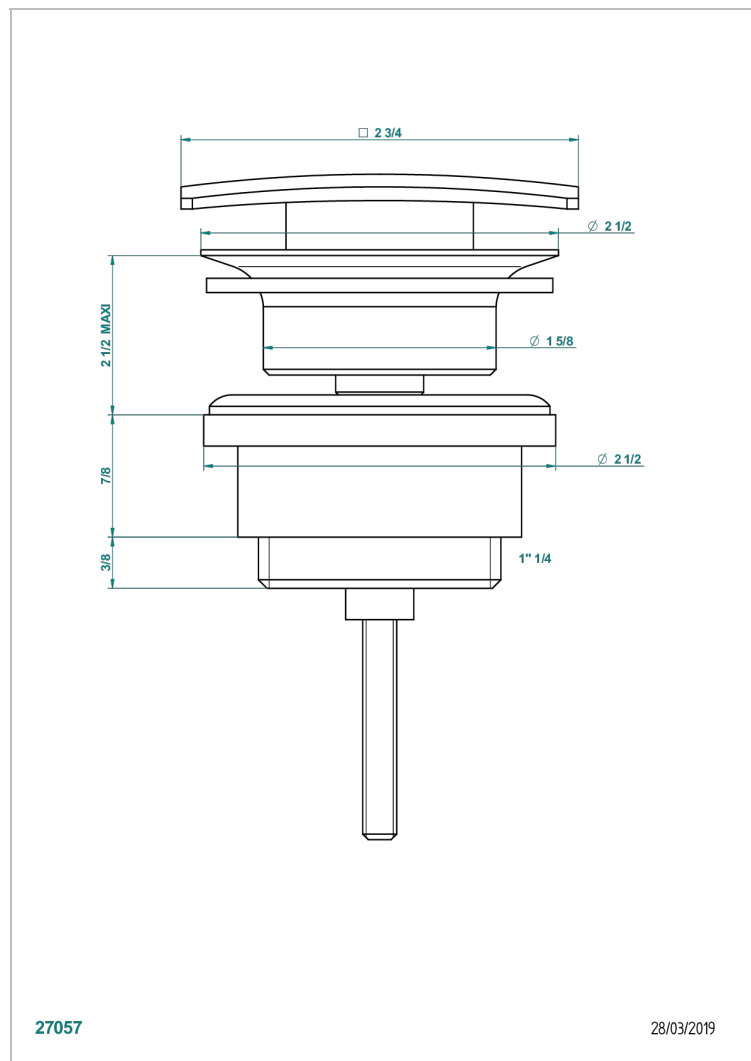

METROPOLIS CRISTAL NEGRO CON MANETAS

A2M-316C

Vaciador de lavabo sistema "clic-clac" cuadrado

CARACTERÍSTICAS

- Métropolis cristal negro con manetas
- Vaciador de lavabo sistema "clic-clac" cuadrado

ACABADOS DISPONIBLES

Cerámica negra mate - D30
Cromo - A02
Cromo / dorado - G02
Cromo mate - C02
Dorado - F01
Dorado mate - F07

Dorado pálido - F30
Dorado pálido mate (sin barniz) - F31
Níquel - B01
Níquel mate - C01
Níquel viejo - H28
Pvd blush - H62