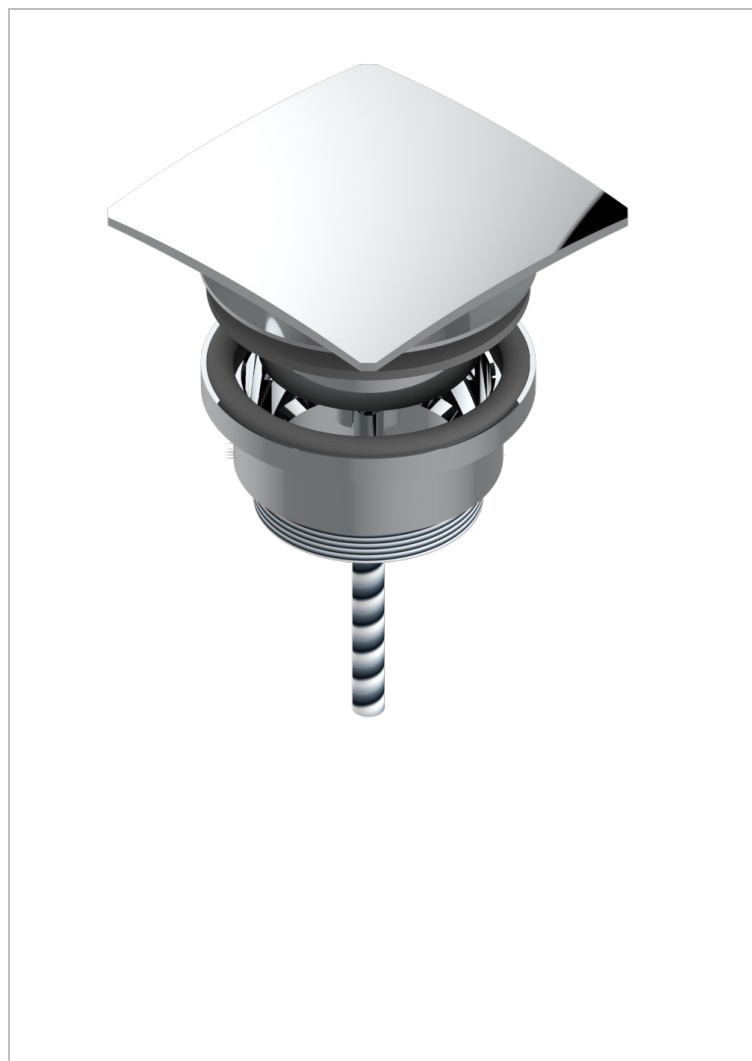

METROPOLIS CRISTAL NEGRO CON MANETAS

A2M-316C

Vaciador de lavabo sistema "clic-clac" cuadrado

CARACTERÍSTICAS

- Métropolis cristal negro con manetas
- Vaciador de lavabo sistema "clic-clac" cuadrado

ACABADOS DISPONIBLES

Cerámica negra mate - D30
Cromo - A02
Cromo / dorado - G02
Cromo mate - C02
Dorado - F01
Dorado mate - F07

Dorado pálido - F30
Dorado pálido mate (sin barniz) - F31
Níquel - B01
Níquel mate - C01
Níquel viejo - H28
Pvd blush - H62