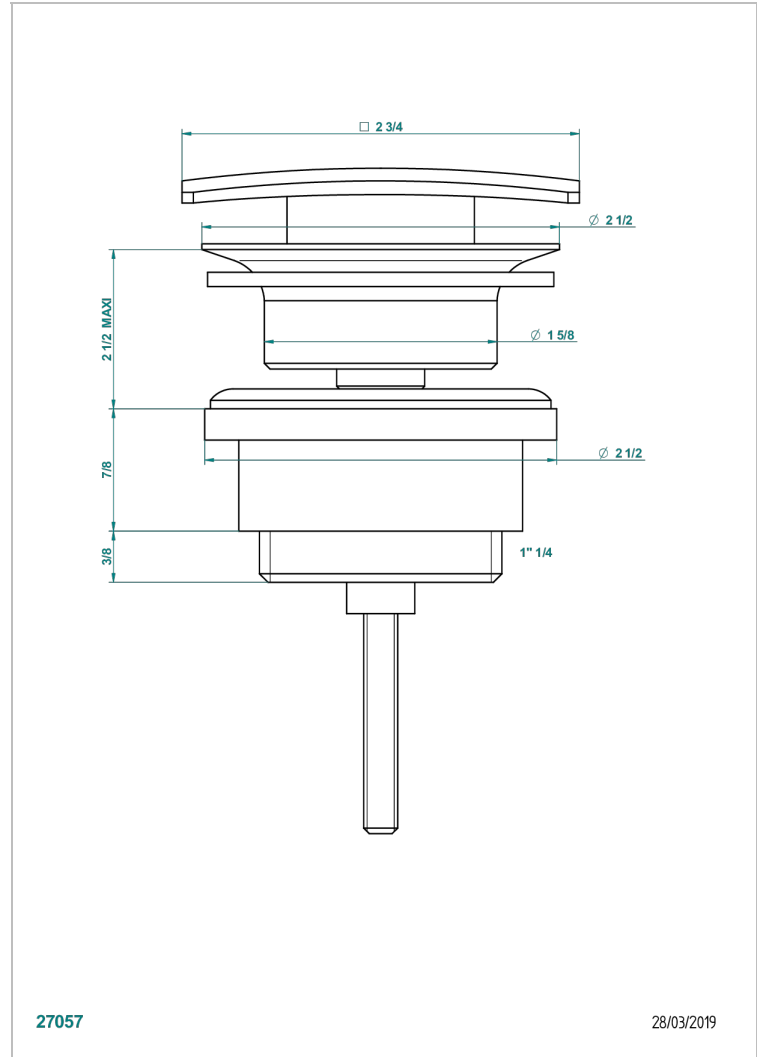

A2M-316C

Eckiger Waschtischablauf CLIC-CLAC

EIGENSCHAFTEN

- Métropolis, Kristall schwarz, Hebel
- Eckiger Waschtischablauf CLIC-CLAC

VERFÜGBARE OBERFLÄCHEN

Altnickel - H28
Blassgold - F30
Blassgold matt unlackiert - F31
Chrom - A02
Chrom / gold - G02
Chrom matt - C02

Gold - F01
Gold matt - F07
Mattschwarz keramik - D30
Nickel matt - C01
Pvd blush - H62
Pvd blush matt - H60

Pvd bronze braun - F33
Pvd bronze braun matt - F34
Pvd gold - H52
Pvd gold matt - H53
Pvd graphite - H64
Pvd graphite matt - H65