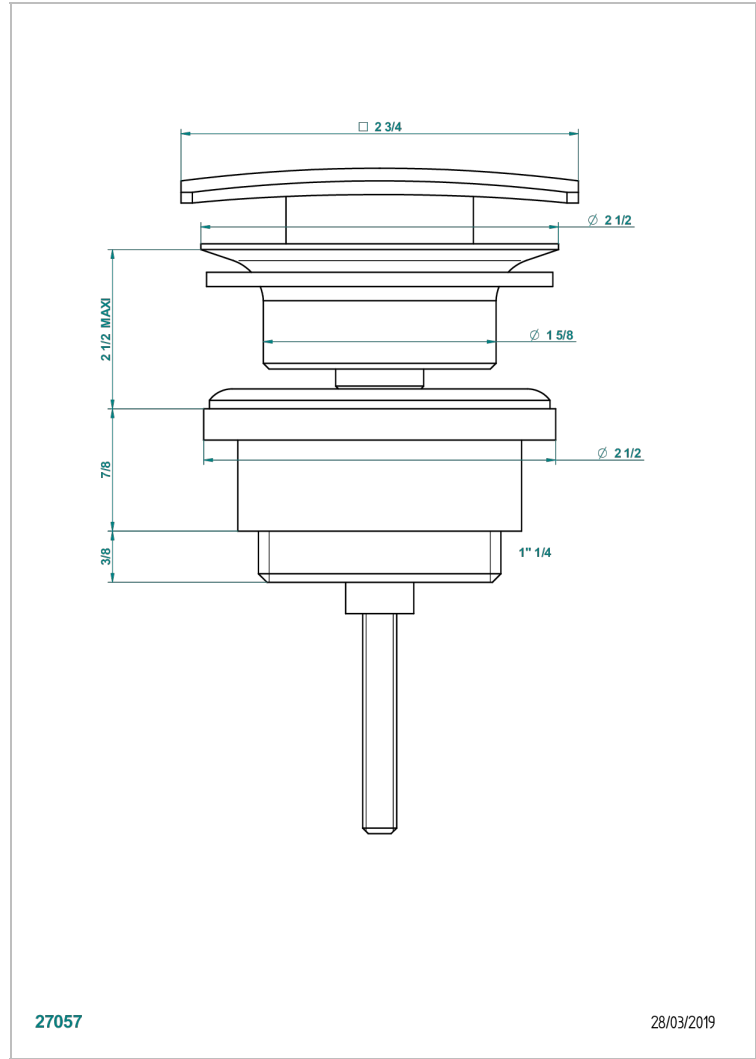

METROPOLIS BLACK CRYSTAL WITH LEVER

A2M-316C

键入式台盆下水器，方形

27057

28/03/2019

特色

- Métropolis Black crystal with lever
- 键入式台盆下水器，方形

可选饰面