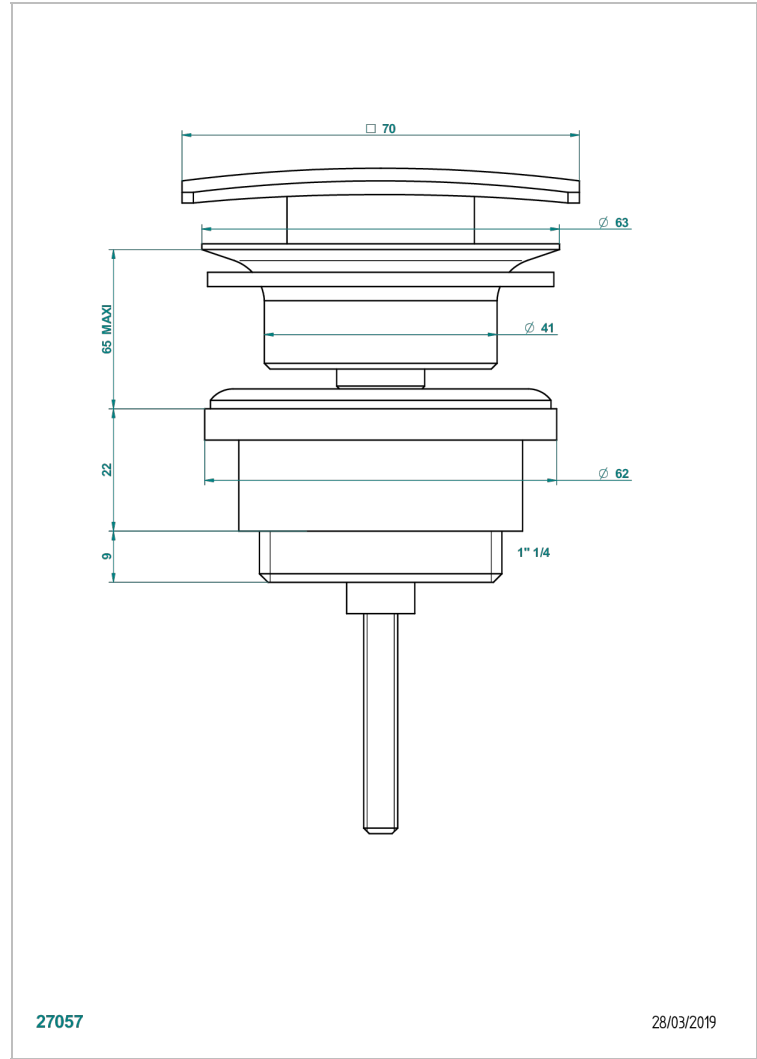

# METROPOLIS BLACK CRYSTAL

A2L-316C

Square click waste

THG<sup>®</sup>  
PARIS

## CHARACTERISTIC

- Métropolis Black crystal
- Square click waste