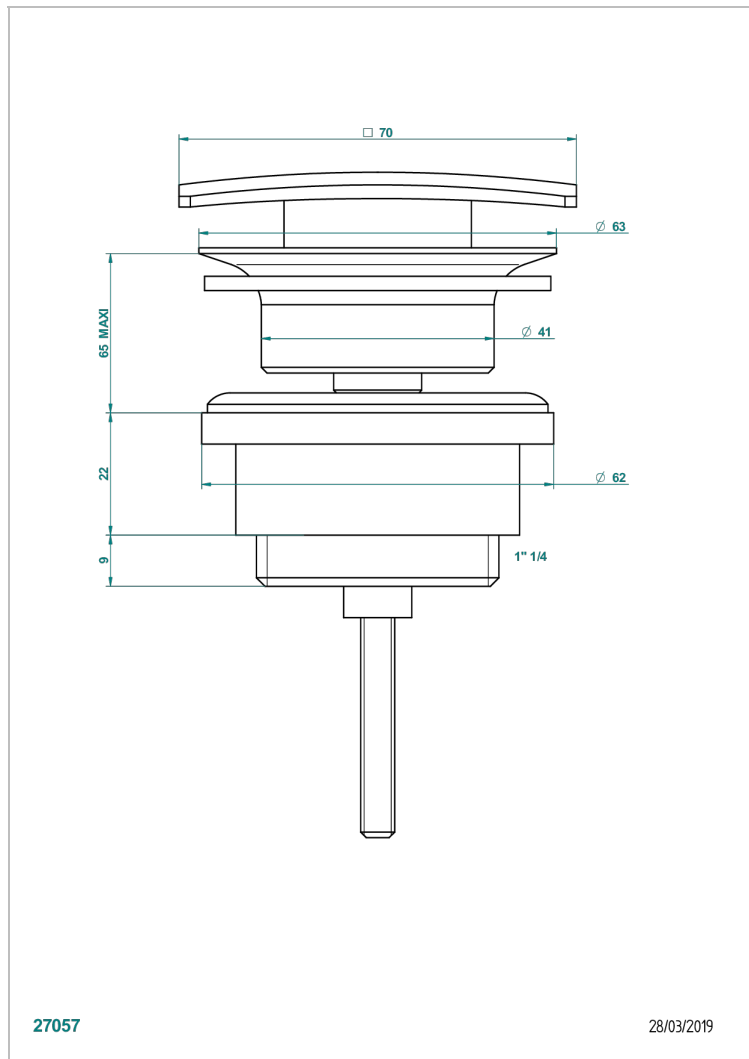

METROPOLIS CRISTAL NEGRO

A2L-316C

Vaciador de lavabo sistema "clic-clac" cuadrado

THG[®]
PARIS

CARACTERÍSTICAS

- Métopolis cristal negro
- Vaciador de lavabo sistema "clic-clac" cuadrado

ACABADOS DISPONIBLES

Cerámica negra mate - D30
Cromo - A02
Cromo / dorado - G02
Cromo mate - C02
Dorado - F01
Dorado mate - F07

Dorado pálido - F30
Dorado pálido mate (sin barniz) - F31
Níquel - B01
Níquel mate - C01
Níquel viejo - H28
Pvd blush - H62