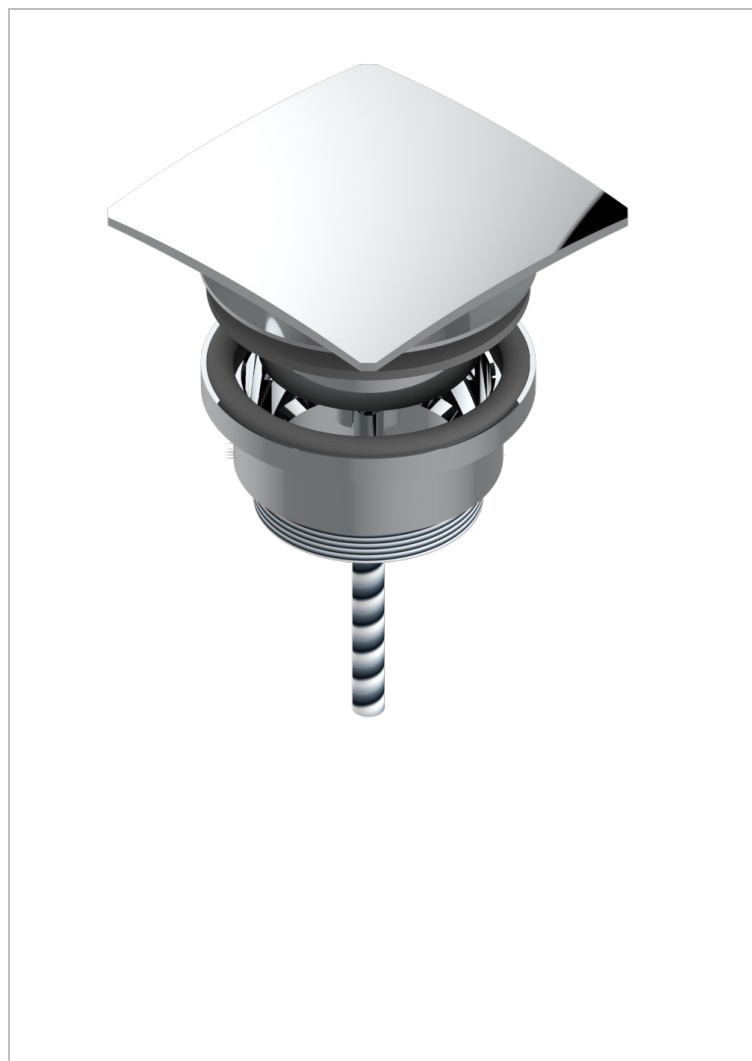

# METROPOLIS, KRISTALL SCHWARZ

A2L-316C

Eckiger Waschtischablauf CLIC-CLAC

## EIGENSCHAFTEN

- Métropolis, Kristall schwarz
- Eckiger Waschtischablauf CLIC-CLAC

## VERFÜGBARE OBERFLÄCHEN

Altnickel - H28  
Blassgold - F30  
Blassgold matt unlackiert - F31  
Chrom - A02  
Chrom / gold - G02  
Chrom matt - C02

Gold - F01  
Gold matt - F07  
Mattschwarz keramik - D30  
Nickel matt - C01  
Pvd blush - H62  
Pvd blush matt - H60

Silbernickel - B01