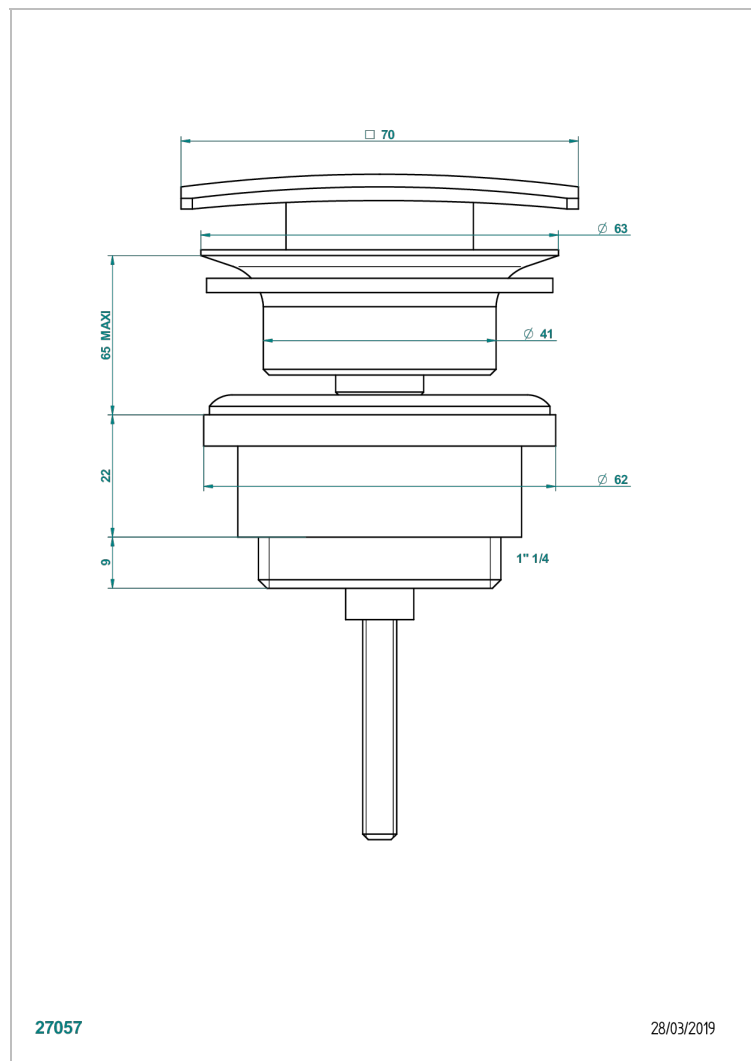

# METROPOLIS, KRISTALL SCHWARZ

A2L-316C

Eckiger Waschtischablauf CLIC-CLAC

## EIGENSCHAFTEN

- Métropolis, Kristall schwarz
- Eckiger Waschtischablauf CLIC-CLAC