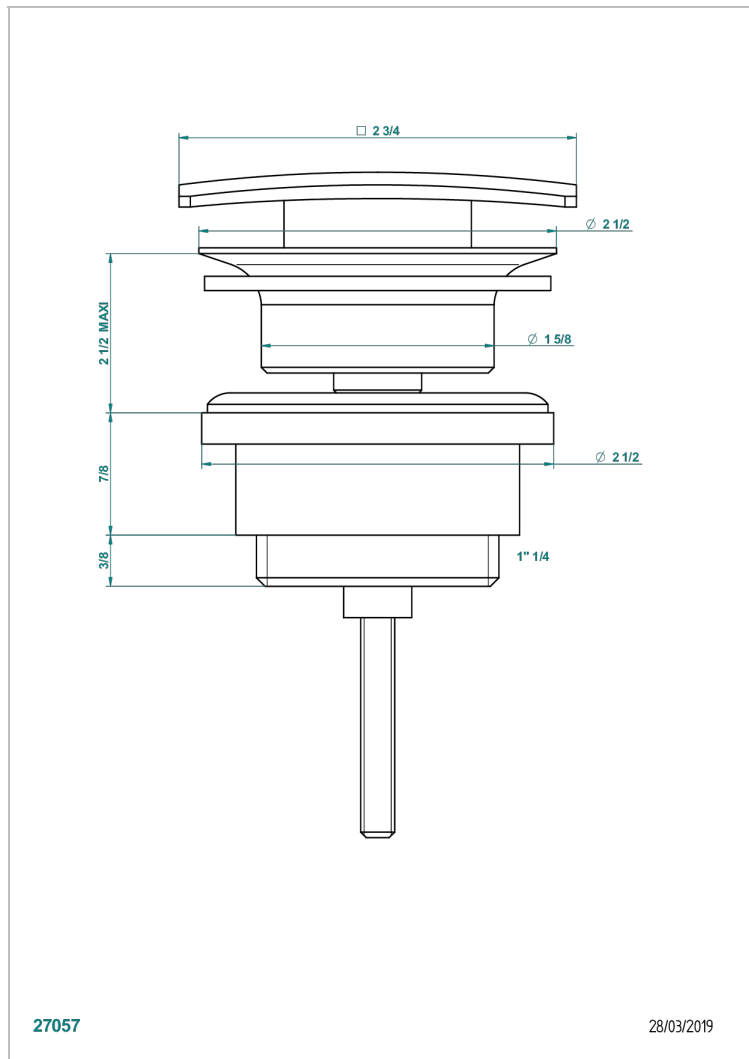

METROPOLIS CRISTAL NEGRO

A2L-316C

Vaciador de lavabo sistema "clic-clac" cuadrado

THG[®]
PARIS

CARACTERÍSTICAS

- Métopolis cristal negro
- Vaciador de lavabo sistema "clic-clac" cuadrado

ACABADOS DISPONIBLES

Cerámica negra mate - D30
Cromo - A02
Cromo / dorado - G02
Cromo mate - C02
Dorado - F01
Dorado mate - F07

Dorado pálido - F30
Dorado pálido mate (sin barniz) - F31
Níquel - B01
Níquel mate - C01
Níquel viejo - H28
Pvd blush - H62