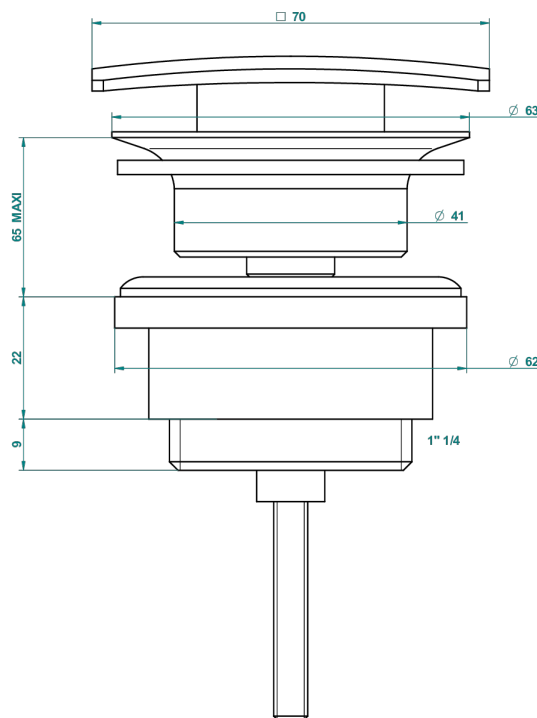

# METROPOLIS С ЧЕРНЫМ ХРУСТАЛЕМ

A2L-316C

Донный клапан квадратный CLIC-CLAC

THG<sup>®</sup>  
PARIS

27057

28/03/2019

## ХАРАКТЕРИСТИКИ

- Metropolis с чёрным хрусталём
- Донный клапан квадратный CLIC-CLAC