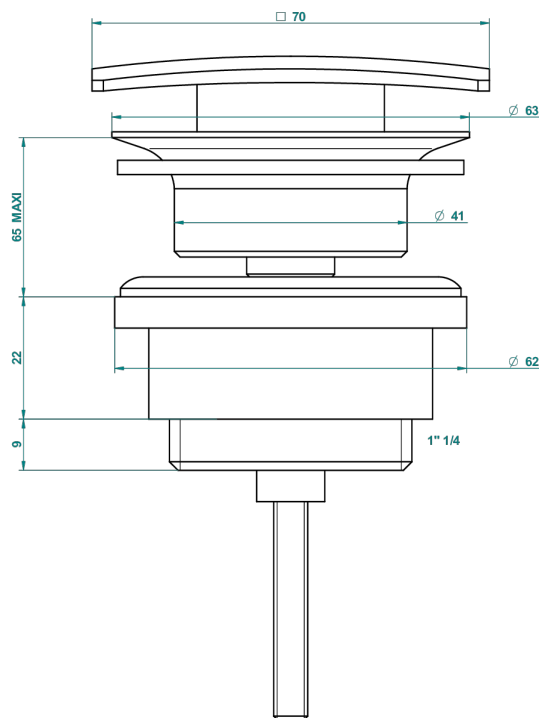

# METROPOLIS CRISTAL NOIR

A2L-316C

Vidage de lavabo clic-clac carré

THG<sup>®</sup>  
PARIS

27057

28/03/2019

## CARACTÉRISTIQUES

- Métropolis Cristal noir
- Vidage de lavabo clic-clac carré

Vieux nickel - H28