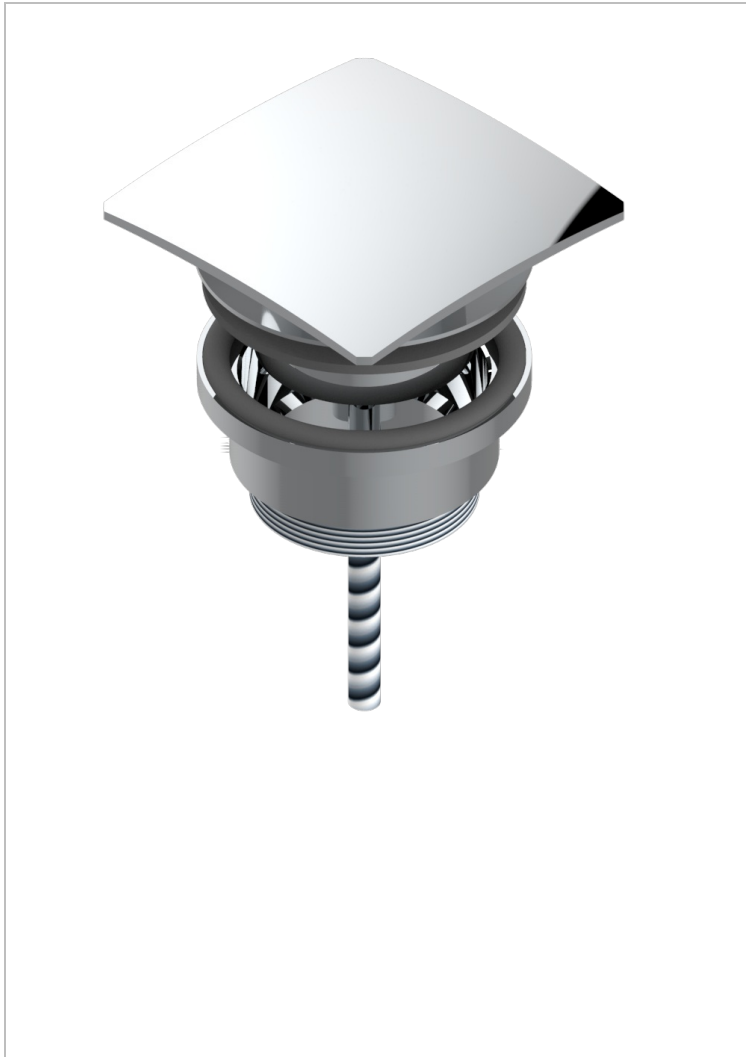

METROPOLIS, KRISTALL SCHWARZ

A2L-316C

Eckiger Waschtischablauf CLIC-CLAC

THG[®]
PARIS

EIGENSCHAFTEN

- Métropolis, Kristall schwarz
- Eckiger Waschtischablauf CLIC-CLAC

VERFÜGBARE OBERFLÄCHEN

Altnickel - H28
Blassgold - F30
Blassgold matt unlackiert - F31
Chrom - A02
Chrom / gold - G02
Chrom matt - C02

Gold - F01
Gold matt - F07
Mattschwarz keramik - D30
Nickel matt - C01
Pvd blush - H62
Pvd blush matt - H60

Pvd bronze braun - F33
Pvd bronze braun matt - F34
Pvd gold - H52
Pvd gold matt - H53
Pvd graphite - H64
Pvd graphite matt - H65