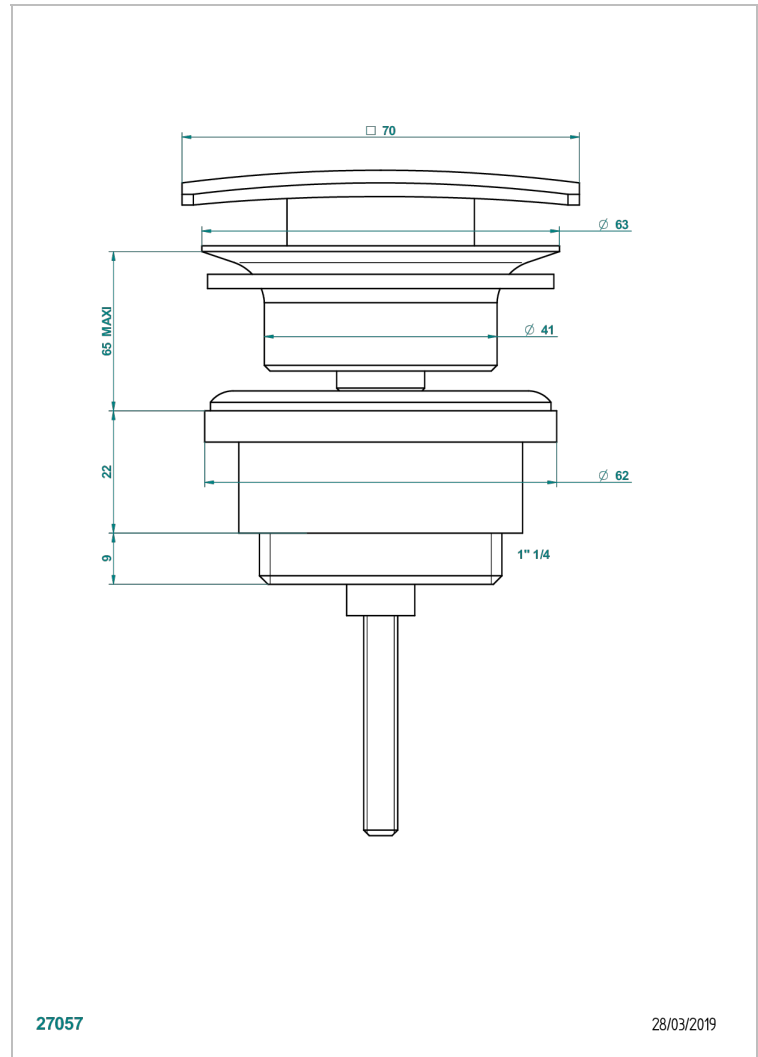

METROPOLIS, KRISTALL SCHWARZ

A2L-316C

Eckiger Waschtischablauf CLIC-CLAC

THG[®]
PARIS

EIGENSCHAFTEN

- Métropolis, Kristall schwarz
- Eckiger Waschtischablauf CLIC-CLAC

VERFÜGBARE OBERFLÄCHEN

Altnickel - H28
Blassgold - F30
Blassgold matt unlackiert - F31
Chrom - A02
Chrom / gold - G02
Chrom matt - C02