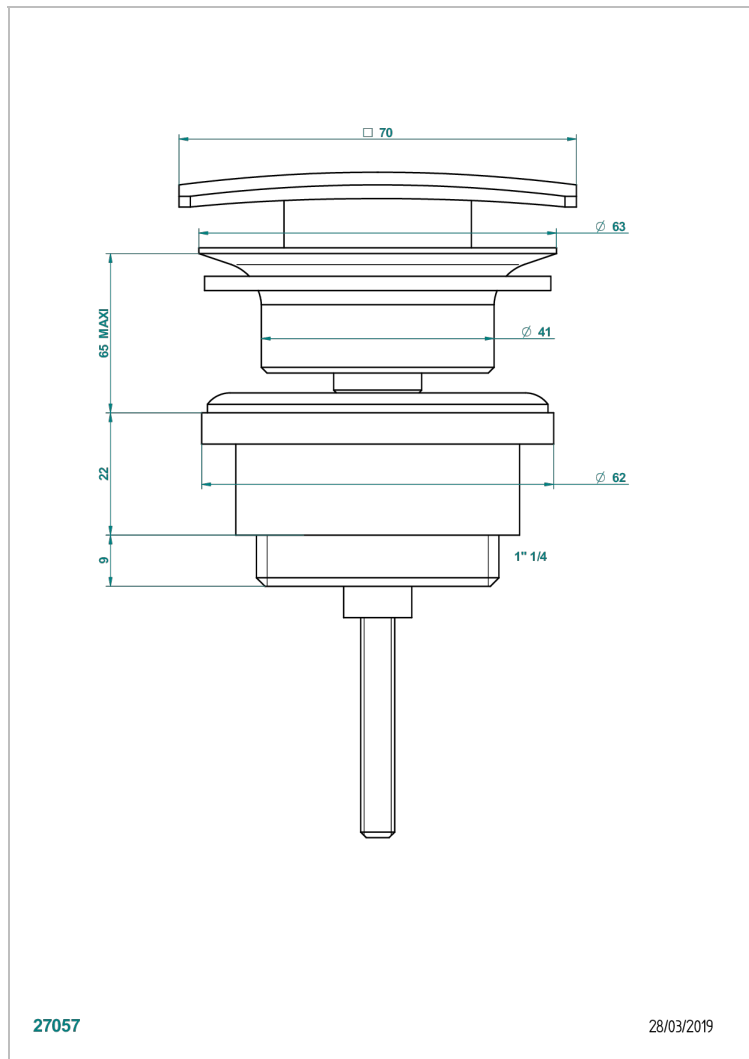

# METROPOLIS BLACK CRYSTAL

A2L-316C

键入式台盆下水器，方形

THG<sup>®</sup>  
PARIS

## 特色

- Métropolis Black crystal
- 键入式台盆下水器，方形