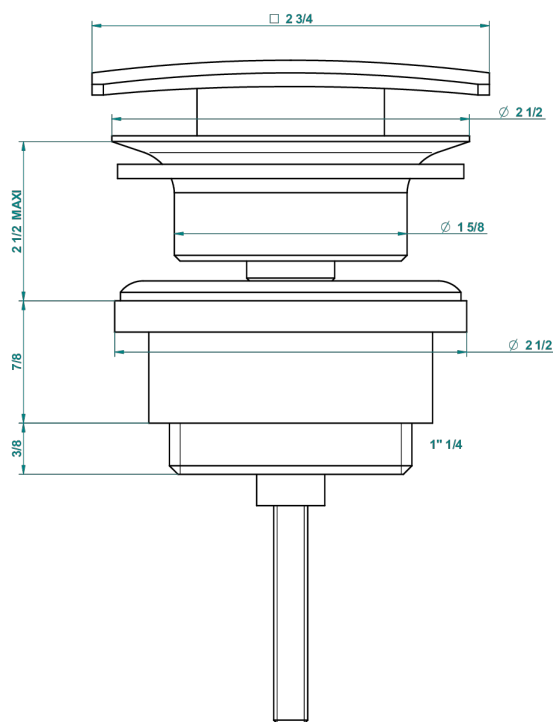

METROPOLIS С ЧЕРНЫМ ХРУСТАЛЕМ

A2L-316C

Донный клапан квадратный CLIC-CLAC

THG[®]
PARIS

27057

28/03/2019

ХАРАКТЕРИСТИКИ

- Metropolis с чёрным хрусталём
- Донный клапан квадратный CLIC-CLAC