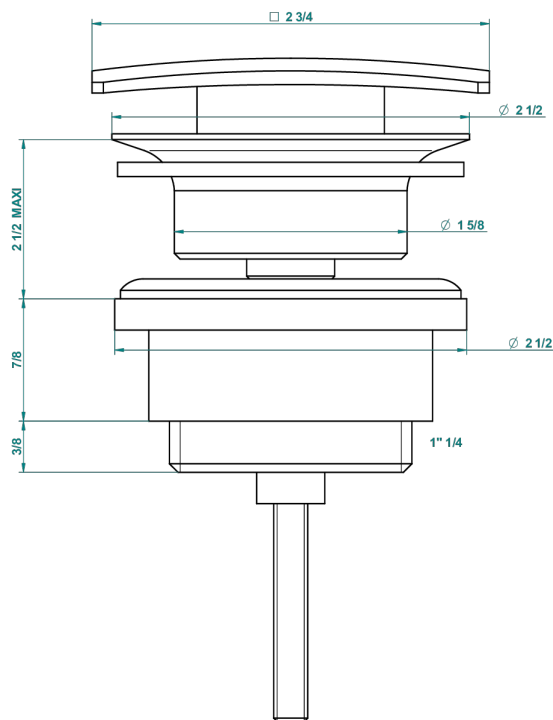

METROPOLIS CRISTAL NOIR

A2L-316C

Vidage de lavabo clic-clac carré

THG[®]
PARIS

27057

28/03/2019

CARACTÉRISTIQUES

- Métropolis Cristal noir
- Vidage de lavabo clic-clac carré

Vieux nickel - H28