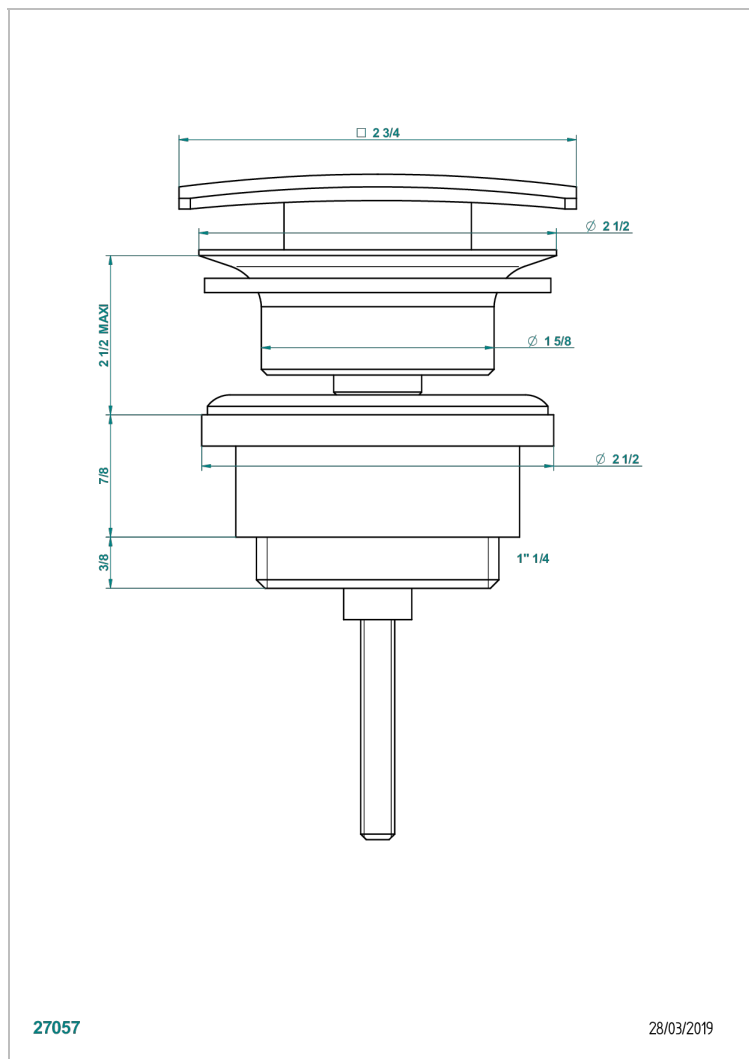

METROPOLIS CRISTAL NEGRO

A2L-316C

Vaciador de lavabo sistema "clic-clac" cuadrado

THG[®]
PARIS

CARACTERÍSTICAS

- Métopolis cristal negro
- Vaciador de lavabo sistema "clic-clac" cuadrado

ACABADOS DISPONIBLES

Cerámica negra mate - D30
Cromo - A02
Cromo / dorado - G02
Cromo mate - C02
Dorado - F01
Dorado mate - F07

Dorado pálido - F30
Dorado pálido mate (sin barniz) - F31
Níquel - B01
Níquel mate - C01
Níquel viejo - H28
Pvd blush - H62