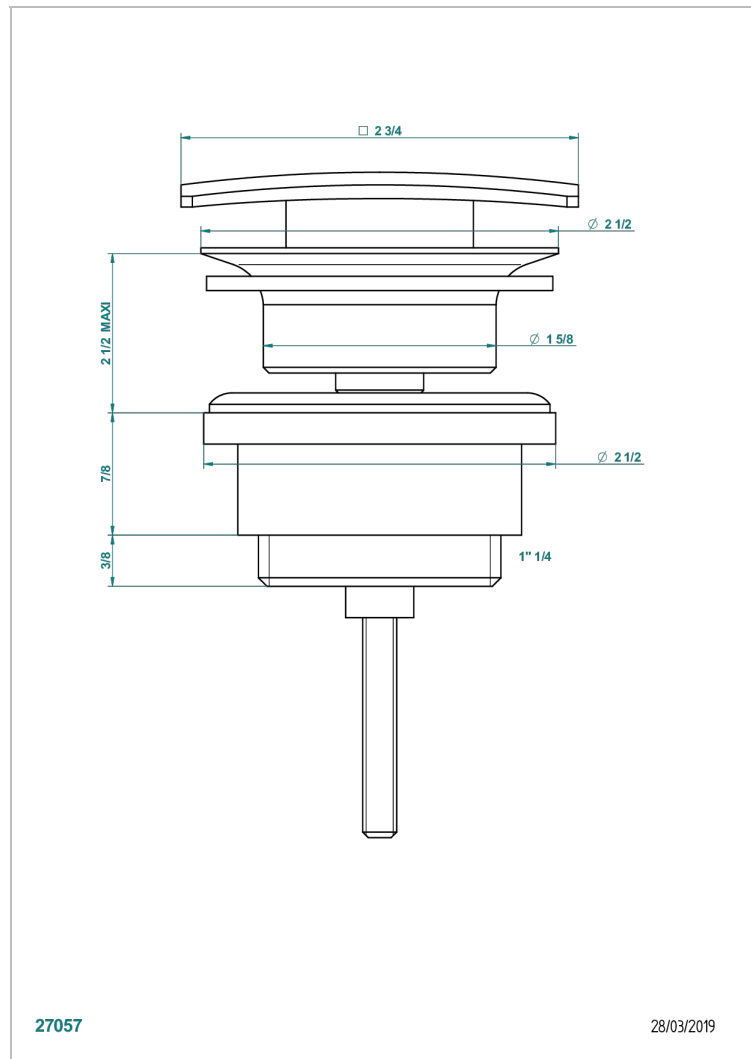

# METROPOLIS BLACK CRYSTAL

A2L-316C

Square click waste

THG<sup>®</sup>  
PARIS

27057

28/03/2019