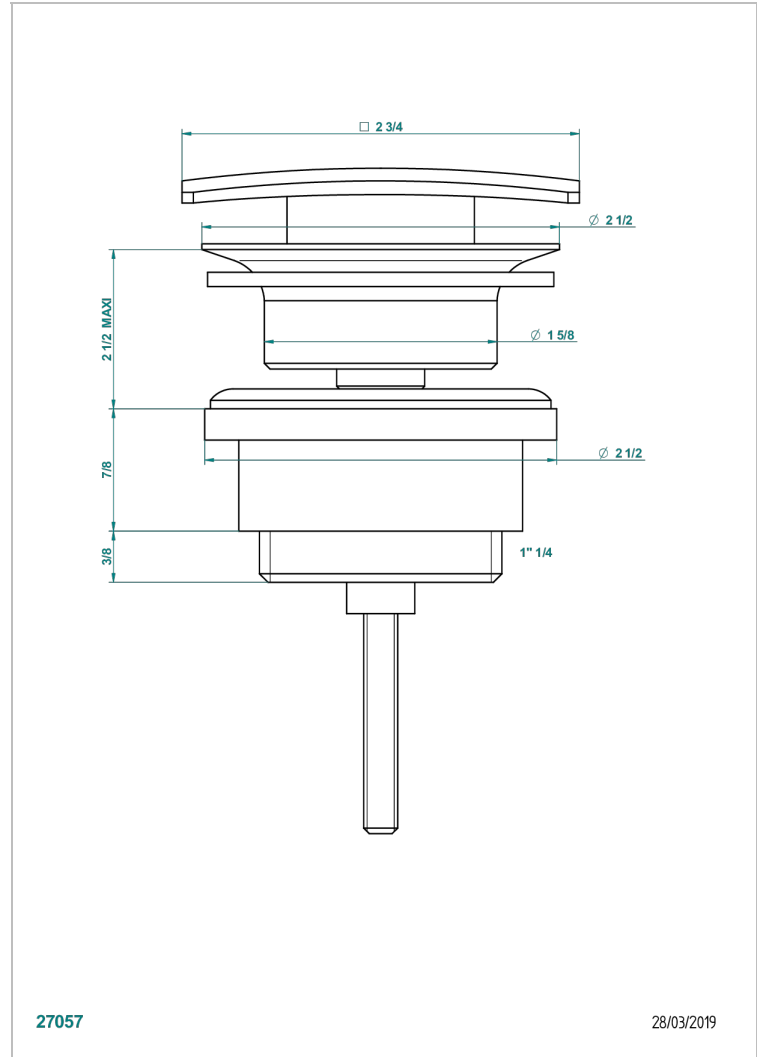

METROPOLIS, KRISTALL SCHWARZ

A2L-316C

Eckiger Waschtischablauf CLIC-CLAC

THG[®]
PARIS

EIGENSCHAFTEN

- Métropolis, Kristall schwarz
- Eckiger Waschtischablauf CLIC-CLAC

VERFÜGBARE OBERFLÄCHEN

Altnickel - H28
Blassgold - F30
Blassgold matt unlackiert - F31
Chrom - A02
Chrom / gold - G02
Chrom matt - C02

Gold - F01
Gold matt - F07
Mattschwarz keramik - D30
Nickel matt - C01
Pvd blush - H62
Pvd blush matt - H60

Pvd bronze braun - F33
Pvd bronze braun matt - F34
Pvd gold - H52
Pvd gold matt - H53
Pvd graphite - H64
Pvd graphite matt - H65