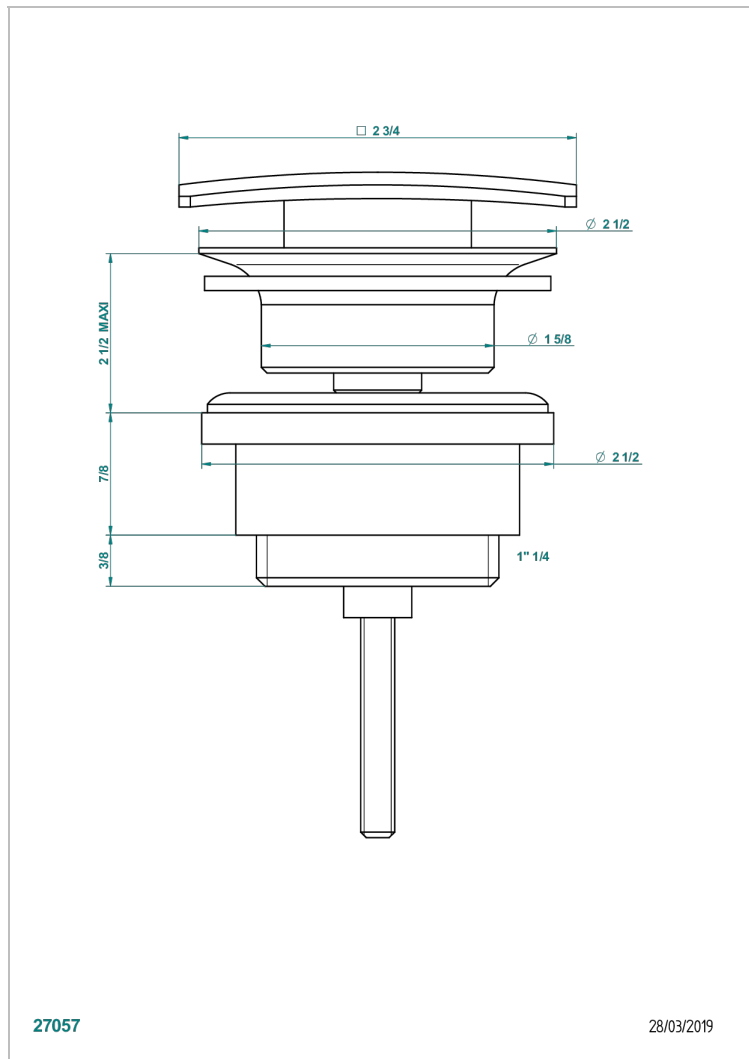

# METROPOLIS BLACK CRYSTAL

A2L-316C

键入式台盆下水器，方形

## 特色

- Métropolis Black crystal
- 键入式台盆下水器，方形