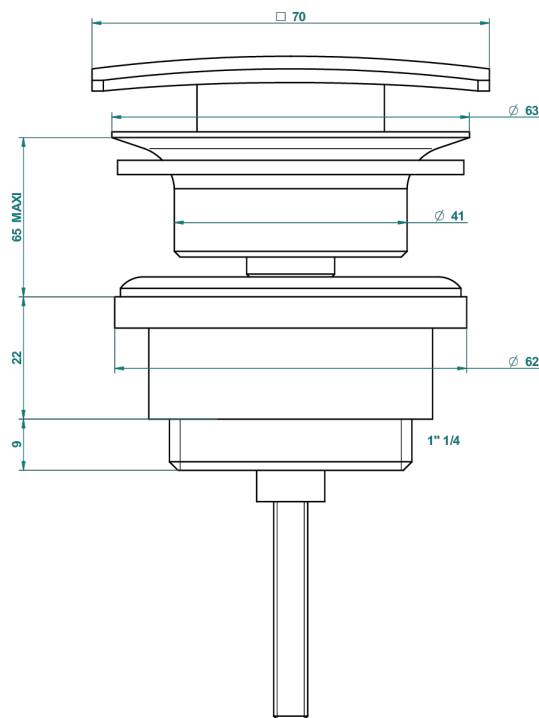

# METROPOLIS CRISTAL CLAIR A MANETTES

A2B-316C

Vidage de lavabo clic-clac carré

THG<sup>®</sup>  
PARIS

27057

28/03/2019

## CARACTÉRISTIQUES

- Métropolis Cristal clair à manettes
- Vidage de lavabo clic-clac carré

Vieux nickel - H28