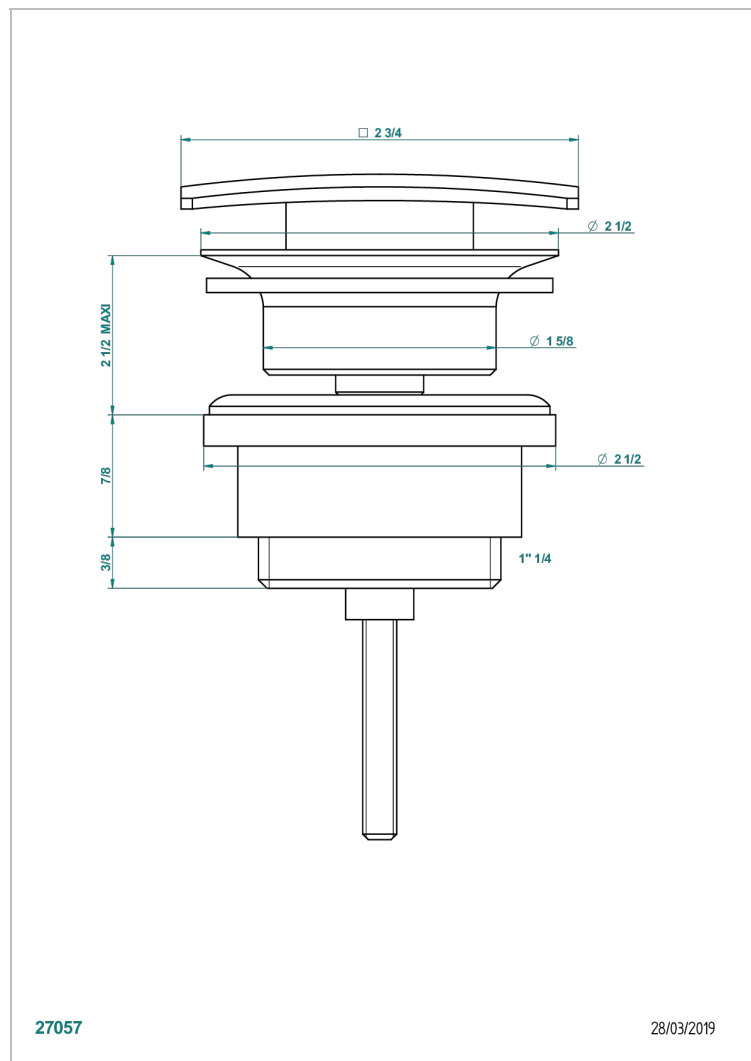

# METROPOLIS CRISTAL CLAIR A MANETTES

A2B-316C

Vidage de lavabo clic-clac carré

## CARACTÉRISTIQUES

- Métropolis Cristal clair à manettes
- Vidage de lavabo clic-clac carré

Vieux nickel - H28