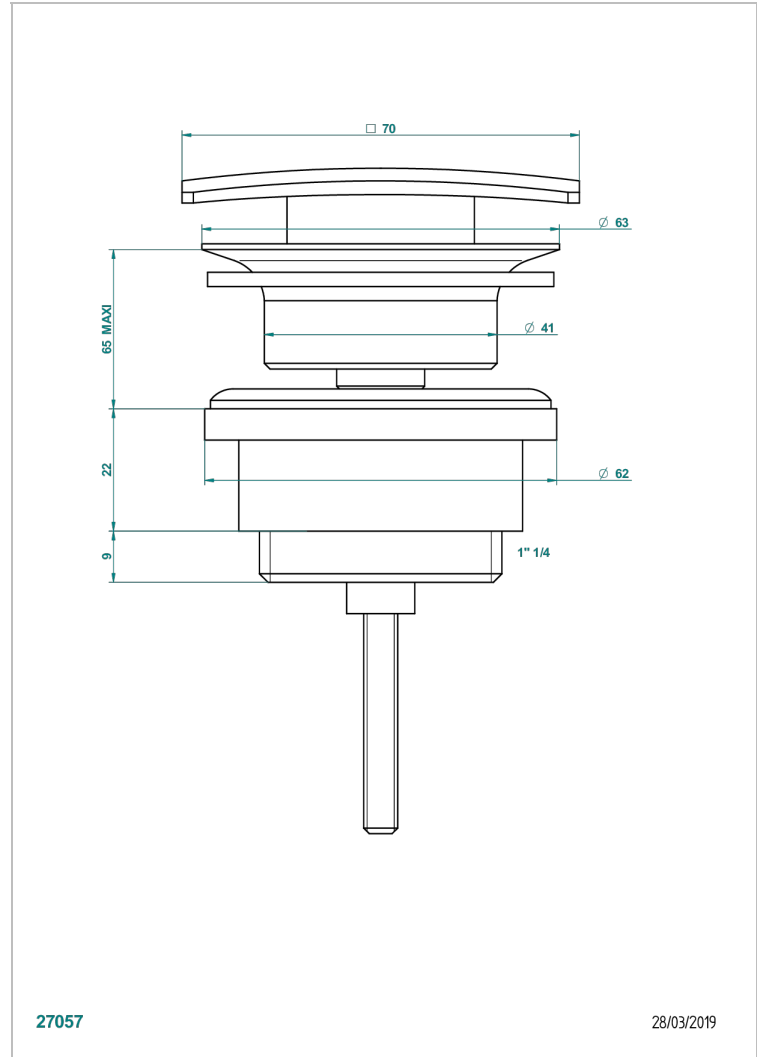

METROPOLIS CRISTAL CLARO CON MANETAS

A2B-316C

Vaciador de lavabo sistema "clac-clac" cuadrado

27057

28/03/2019

CARACTERÍSTICAS

- Métopolis cristal claro con manetas
- Vaciador de lavabo sistema "clac-clac" cuadrado