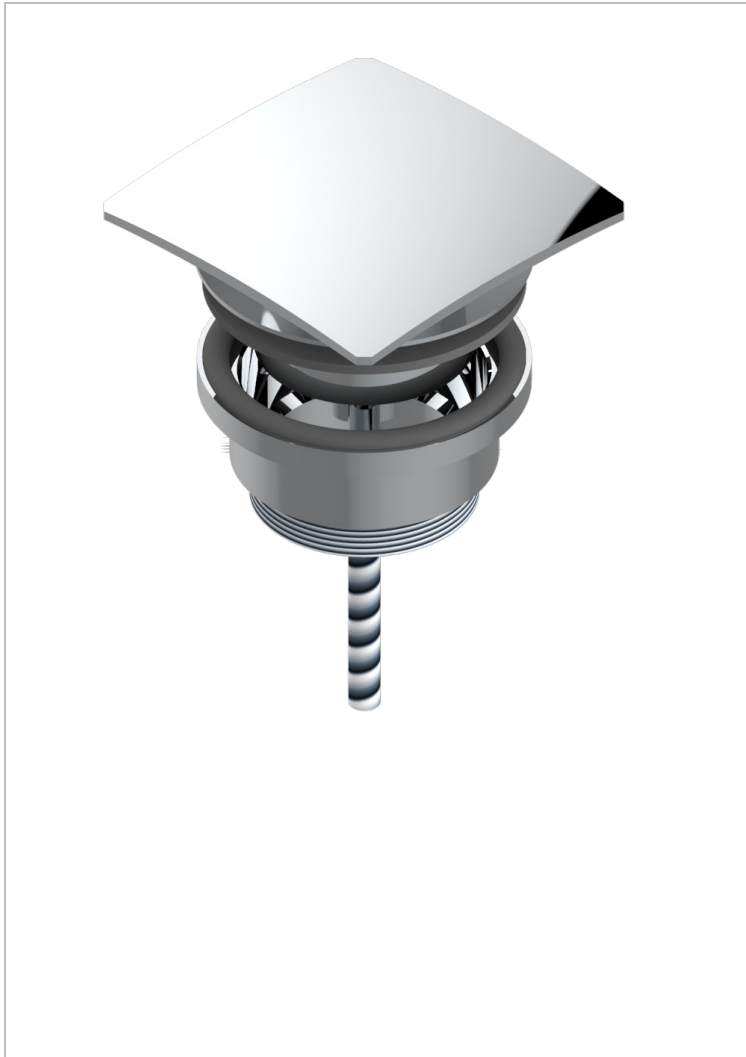

METROPOLIS CRISTAL CLARO CON MANETAS

A2B-316C

Vaciador de lavabo sistema "clac-clac" cuadrado

27057

28/03/2019

CARACTERÍSTICAS

- Métopolis cristal claro con manetas
- Vaciador de lavabo sistema "clac-clac" cuadrado

ACABADOS DISPONIBLES

Cerámica negra mate - D30
Cromo - A02
Cromo / dorado - G02
Cromo mate - C02
Dorado - F01
Dorado mate - F07

Dorado pálido - F30
Dorado pálido mate (sin barniz) - F31
Níquel - B01
Níquel mate - C01
Níquel viejo - H28
Pvd blush - H62