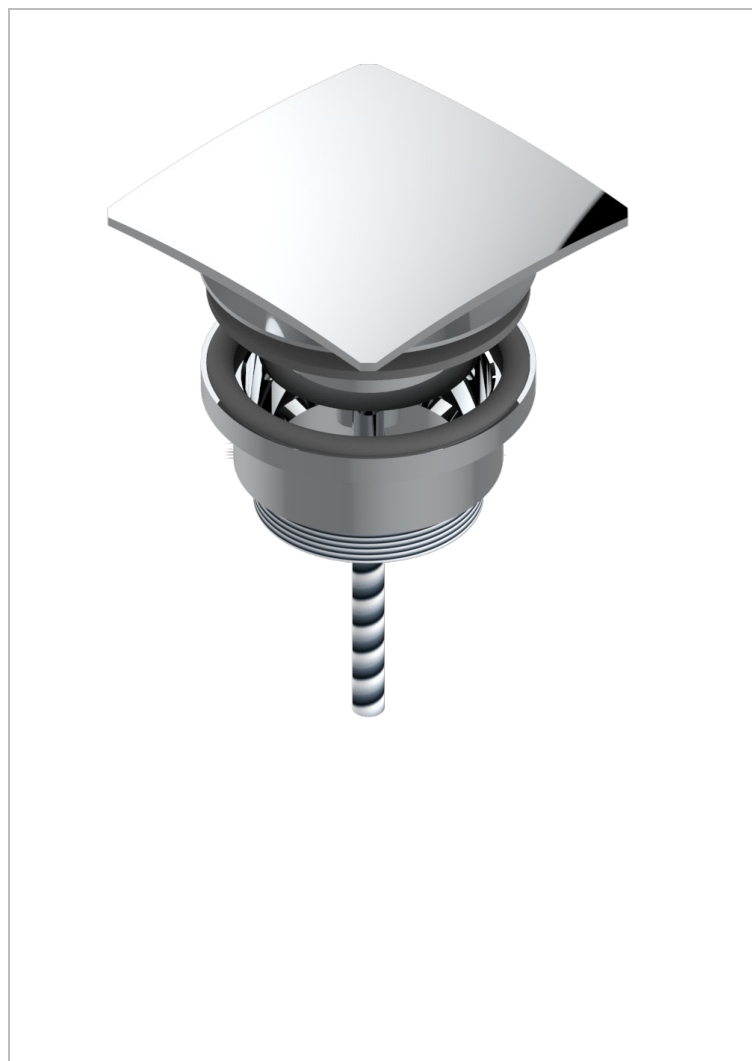

METROPOLIS, KRISTALL KLAR, HEBEL

A2B-316C

Eckiger Waschtischablauf CLIC-CLAC

EIGENSCHAFTEN

- Métropolis, Kristall klar, Hebel
- Eckiger Waschtischablauf CLIC-CLAC

VERFÜGBARE OBERFLÄCHEN

Altnickel - H28
Blassgold - F30
Blassgold matt unlackiert - F31
Chrom - A02
Chrom / gold - G02
Chrom matt - C02

Gold - F01
Gold matt - F07
Mattschwarz keramik - D30
Nickel matt - C01
Pvd blush - H62
Pvd blush matt - H60

Pvd bronze braun - F33
Pvd bronze braun matt - F34
Pvd gold - H52
Pvd gold matt - H53
Pvd graphite - H64
Pvd graphite matt - H65