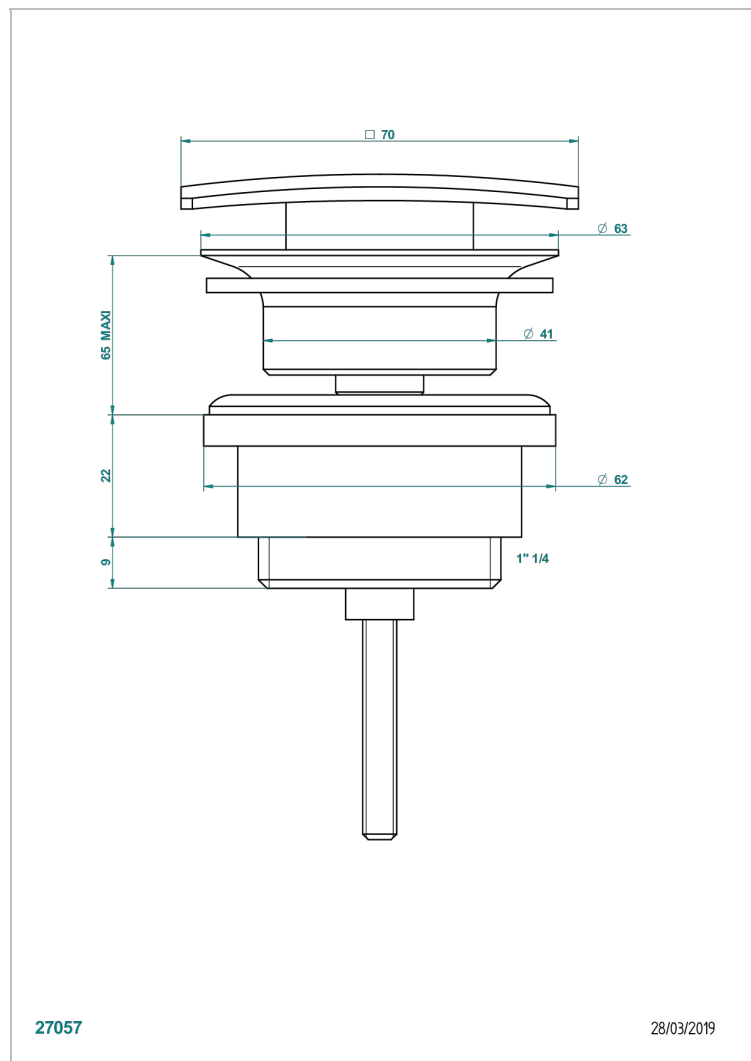

METROPOLIS, KRISTALL KLAR, HEBEL

A2B-316C

Eckiger Waschtischablauf CLIC-CLAC

EIGENSCHAFTEN

- Métropolis, Kristall klar, Hebel
- Eckiger Waschtischablauf CLIC-CLAC

VERFÜGBARE OBERFLÄCHEN

Altnickel - H28
Blassgold - F30
Blassgold matt unlackiert - F31
Chrom - A02
Chrom / gold - G02
Chrom matt - C02