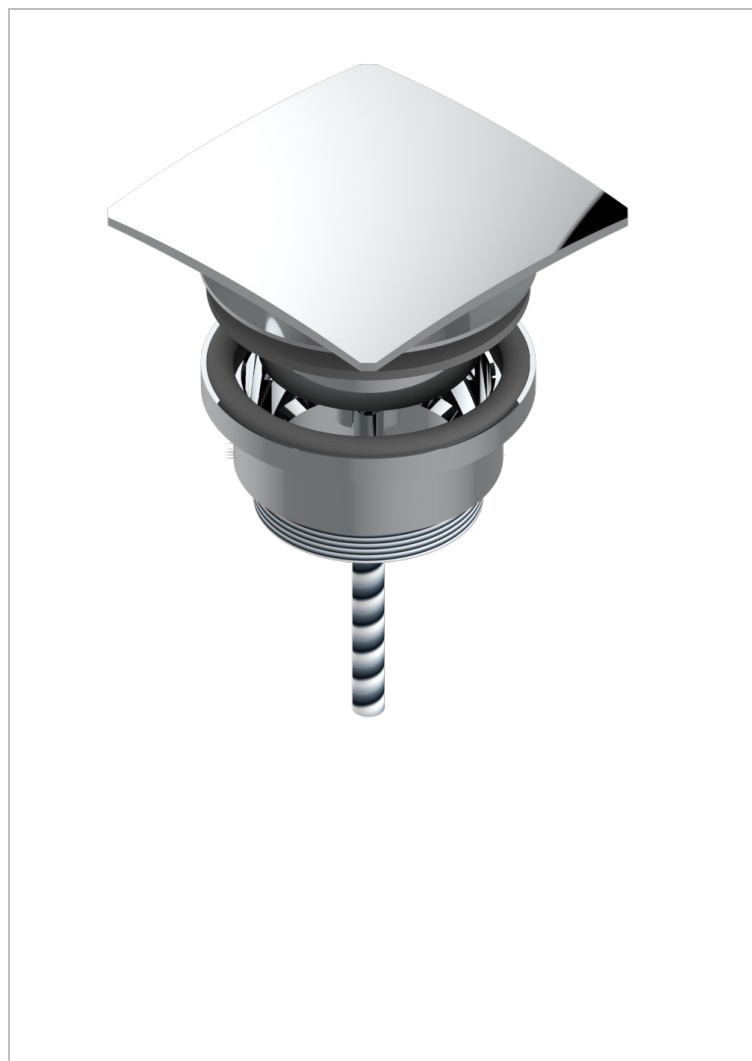

# METROPOLIS CRISTAL CLARO CON MANETAS

A2B-316C

Vaciador de lavabo sistema "clic-clac" cuadrado

## CARACTERÍSTICAS

- Métopolis cristal claro con manetas
- Vaciador de lavabo sistema "clic-clac" cuadrado

## ACABADOS DISPONIBLES

Cerámica negra mate - D30  
Cromo - A02  
Cromo / dorado - G02  
Cromo mate - C02  
Dorado - F01  
Dorado mate - F07

Dorado pálido - F30  
Dorado pálido mate (sin barniz) - F31  
Níquel - B01  
Níquel mate - C01  
Níquel viejo - H28  
Pvd blush - H62