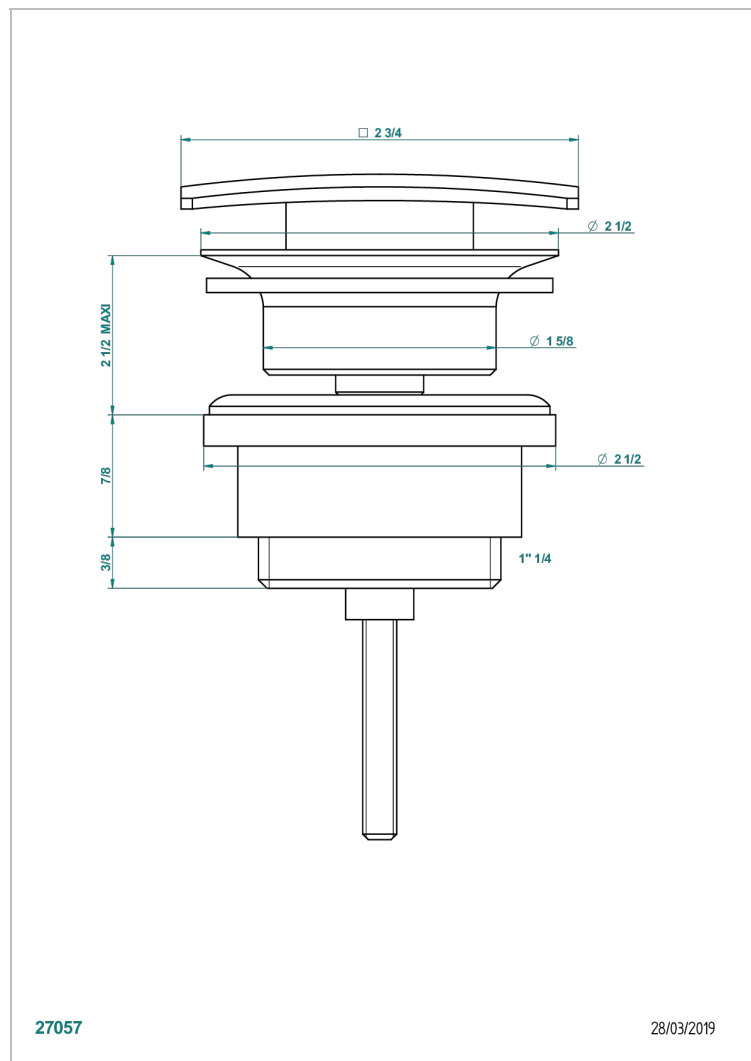

# METROPOLIS CRISTAL CLARO CON MANETAS

A2B-316C

Vaciador de lavabo sistema "clic-clac" cuadrado

## CARACTERÍSTICAS

- Métopolis cristal claro con manetas
- Vaciador de lavabo sistema "clic-clac" cuadrado