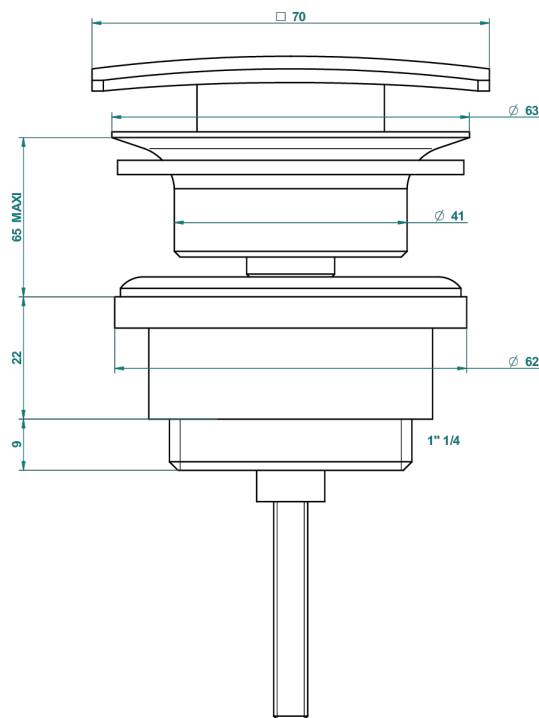

# METROPOLIS С РУКОЯТКАМИ

A2B-316C

Донный клапан квадратный CLIC-CLAC

THG<sup>®</sup>  
PARIS

27057

28/03/2019

## ХАРАКТЕРИСТИКИ

- Metropolis с рукоятками
- Донный клапан квадратный CLIC-CLAC