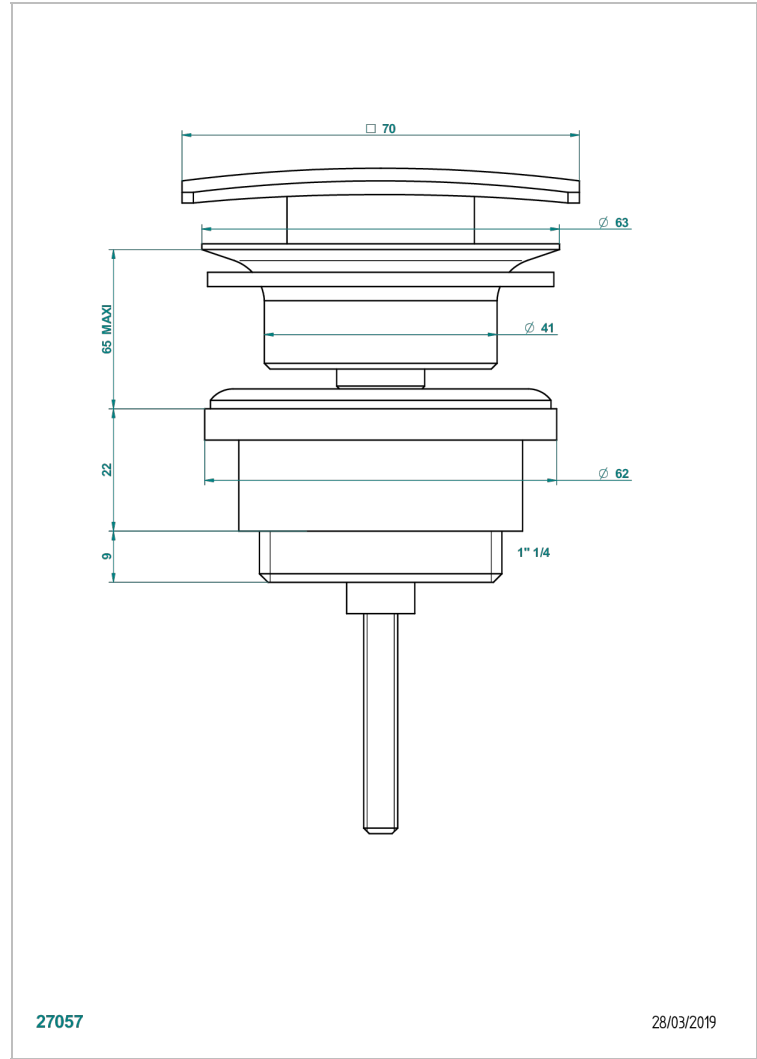

METROPOLIS CRISTAL CLARO CON MANETAS

A2B-316C

Vaciador de lavabo sistema "clic-clac" cuadrado

27057

28/03/2019

CARACTERÍSTICAS

- Métopolis cristal claro con manetas
- Vaciador de lavabo sistema "clic-clac" cuadrado