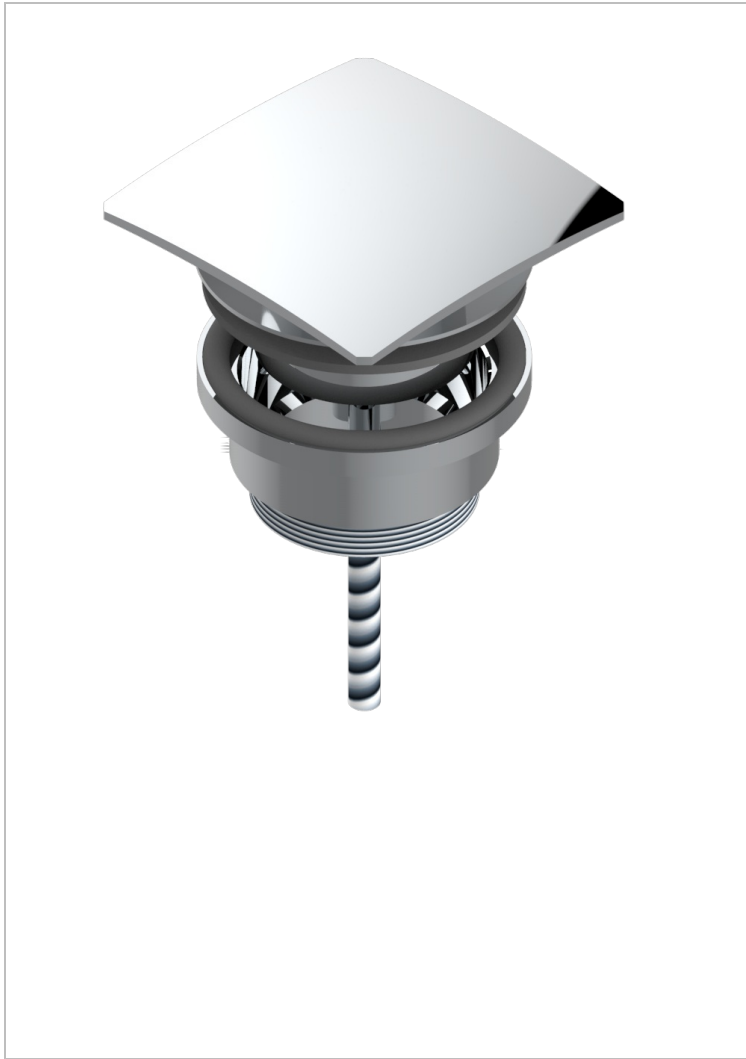

METROPOLIS CRISTAL CLARO CON MANETAS

A2B-316C

Vaciador de lavabo sistema "clic-clac" cuadrado

27057

28/03/2019

CARACTERÍSTICAS

- Métopolis cristal claro con manetas
- Vaciador de lavabo sistema "clic-clac" cuadrado

ACABADOS DISPONIBLES

Cerámica negra mate - D30
Cromo - A02
Cromo / dorado - G02
Cromo mate - C02
Dorado - F01
Dorado mate - F07

Dorado pálido - F30
Dorado pálido mate (sin barniz) - F31
Níquel - B01
Níquel mate - C01
Níquel viejo - H28
Pvd blush - H62