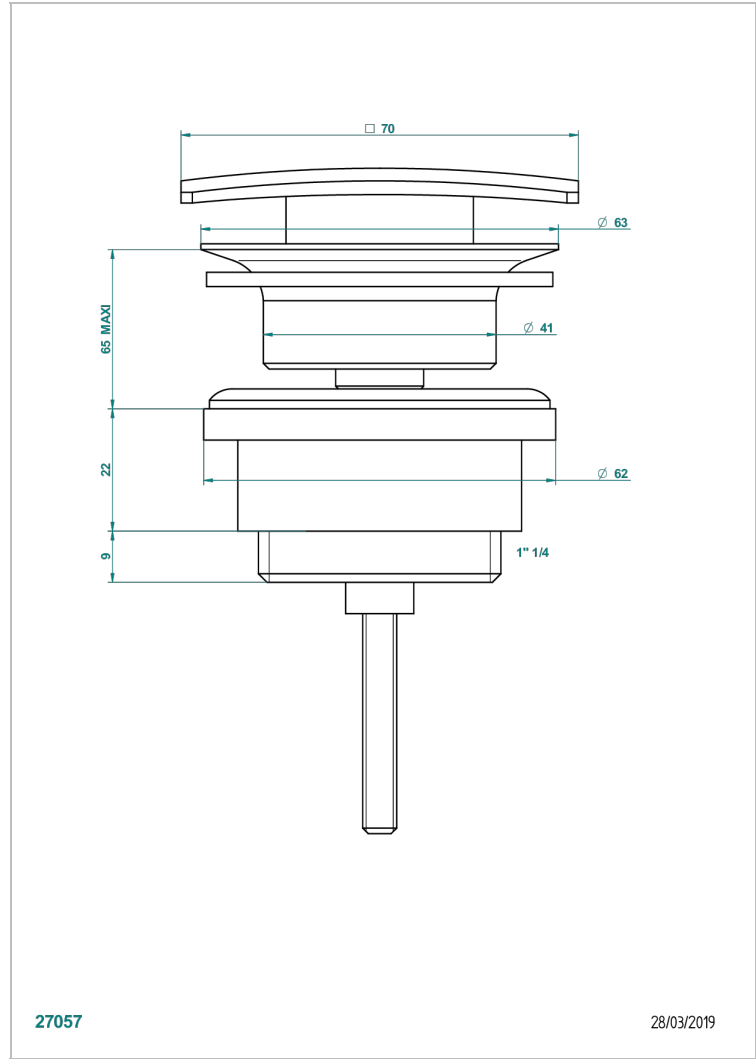

METROPOLIS CLEAR CRYSTAL WITH LEVER

A2B-316C

键入式台盆下水器，方形

27057

28/03/2019

特色

- Métropolis Clear crystal with lever
- 键入式台盆下水器，方形

可选饰面