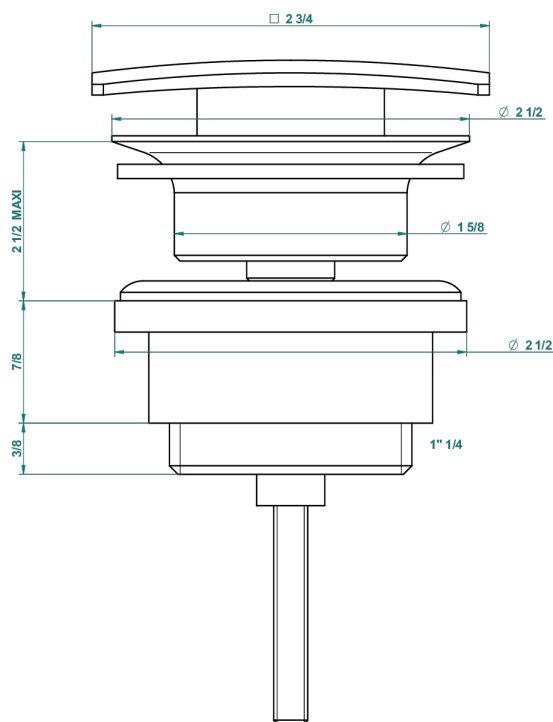

METROPOLIS С РУКОЯТКАМИ

A2B-316C

Донный клапан квадратный CLIC-CLAC

THG[®]
PARIS

27057

28/03/2019

ХАРАКТЕРИСТИКИ

- Metropolis с рукоятками
- Донный клапан квадратный CLIC-CLAC