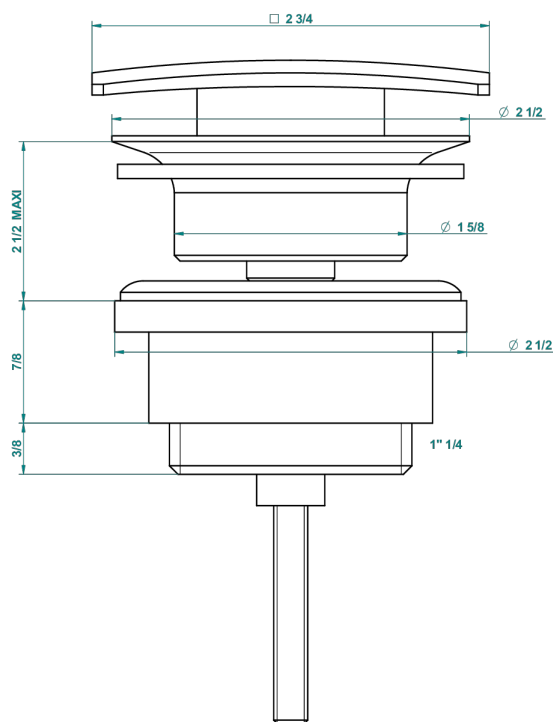

METROPOLIS CRISTAL CLAIR A MANETTES

A2B-316C

Vidage de lavabo clic-clac carré

THG[®]
PARIS

27057

28/03/2019

CARACTÉRISTIQUES

- Métropolis Cristal clair à manettes
- Vidage de lavabo clic-clac carré

Vieux nickel - H28