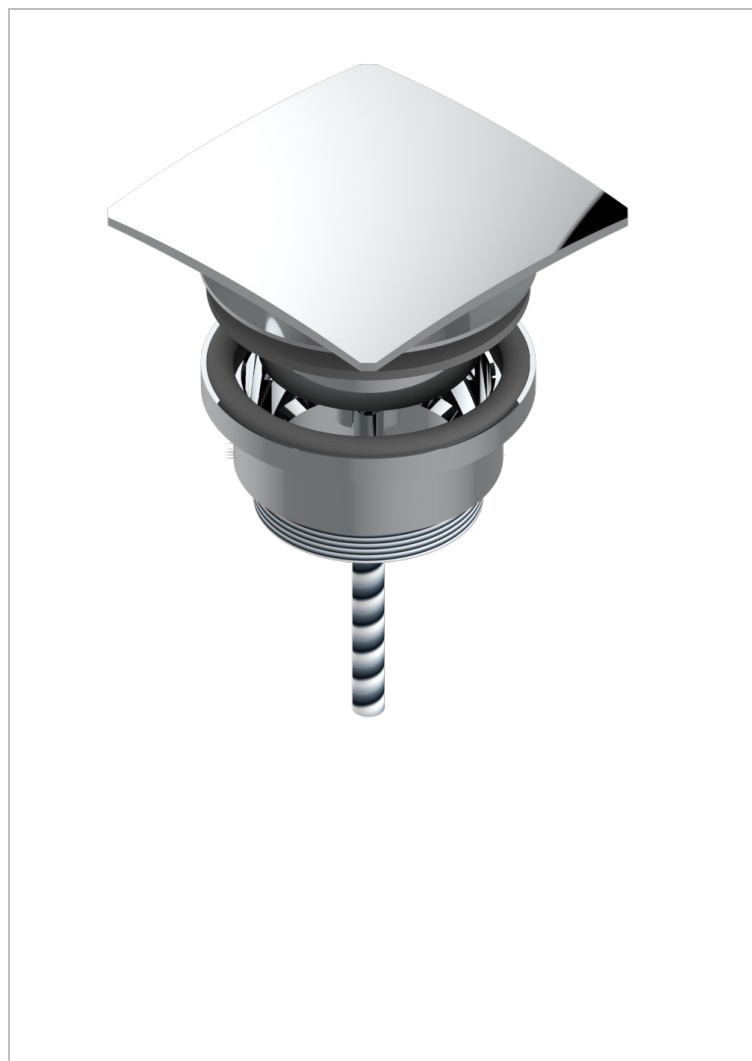

METROPOLIS CRISTAL CLARO CON MANETAS

A2B-316C

Vaciador de lavabo sistema "clic-clac" cuadrado

27057

28/03/2019

CARACTERÍSTICAS

- Métopolis cristal claro con manetas
- Vaciador de lavabo sistema "clic-clac" cuadrado

ACABADOS DISPONIBLES

Cerámica negra mate - D30
Cromo - A02
Cromo / dorado - G02
Cromo mate - C02
Dorado - F01
Dorado mate - F07

Dorado pálido - F30
Dorado pálido mate (sin barniz) - F31
Níquel - B01
Níquel mate - C01
Níquel viejo - H28
Pvd blush - H62