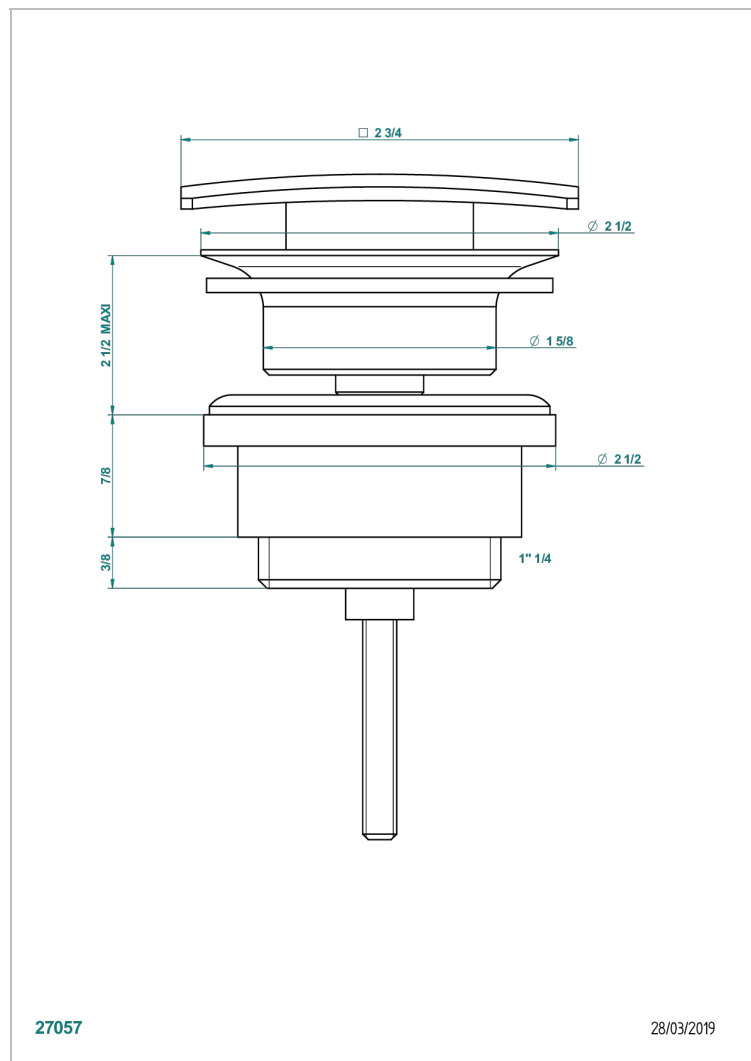

METROPOLIS CRISTAL CLARO CON MANETAS

A2B-316C

Vaciador de lavabo sistema "clic-clac" cuadrado

27057

28/03/2019

CARACTERÍSTICAS

- Métopolis cristal claro con manetas
- Vaciador de lavabo sistema "clic-clac" cuadrado