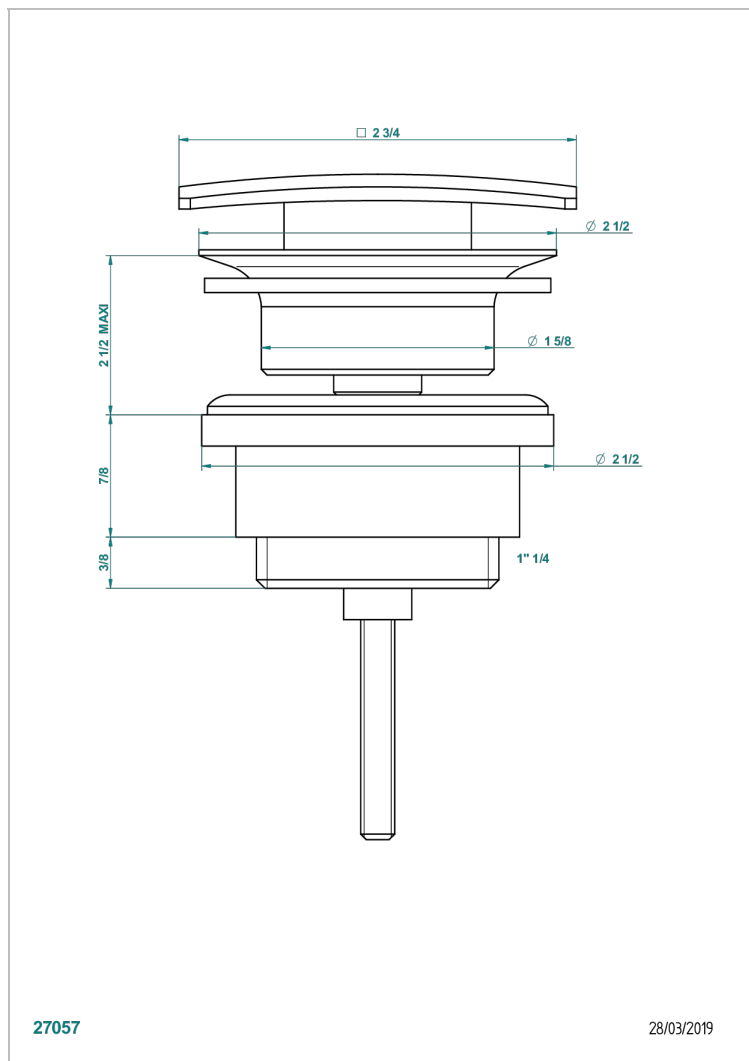

METROPOLIS CLEAR CRYSTAL WITH LEVER

A2B-316C

键入式台盆下水器，方形

27057

28/03/2019

特色

- Métropolis Clear crystal with lever
- 键入式台盆下水器，方形

可选饰面