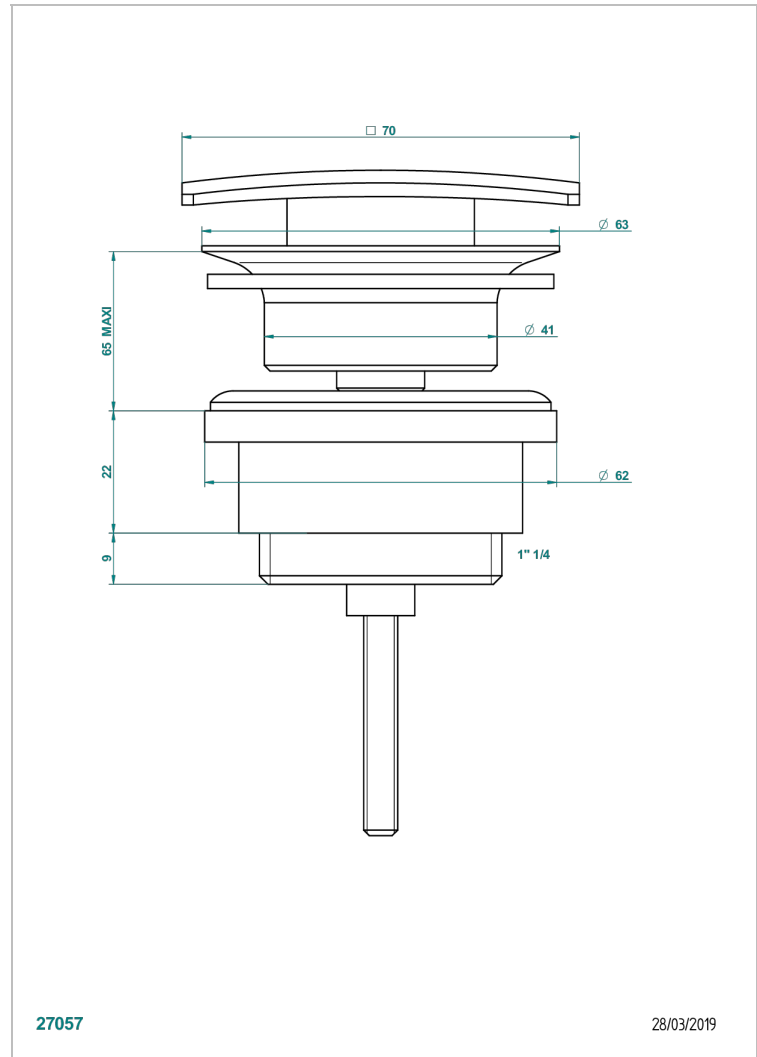

METROPOLIS CRISTAL CLAIR

A2A-316C

Vidage de lavabo clic-clac carré

THG[®]
PARIS

27057

28/03/2019

CARACTÉRISTIQUES

- Métropolis Cristal clair
- Vidage de lavabo clic-clac carré

Vieux nickel - H28