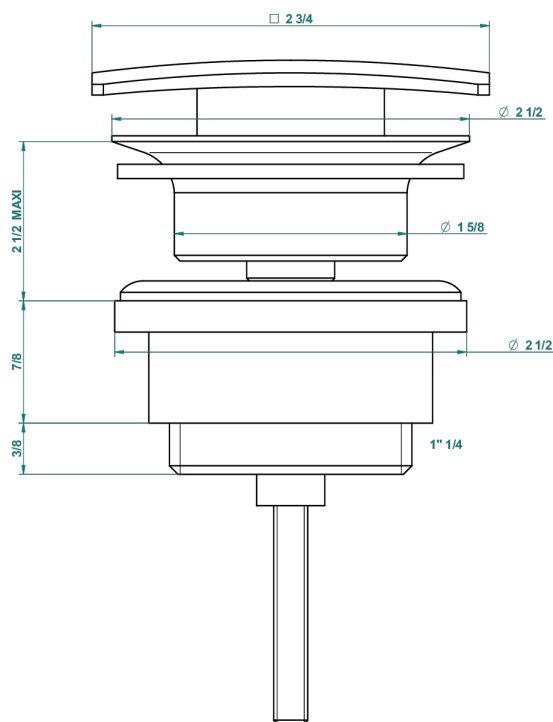

# METROPOLIS CRISTAL CLAIR

A2A-316C

Vidage de lavabo clic-clac carré

THG<sup>®</sup>  
PARIS

27057

28/03/2019

## CARACTÉRISTIQUES

- Métropolis Cristal clair
- Vidage de lavabo clic-clac carré

Vieux nickel - H28