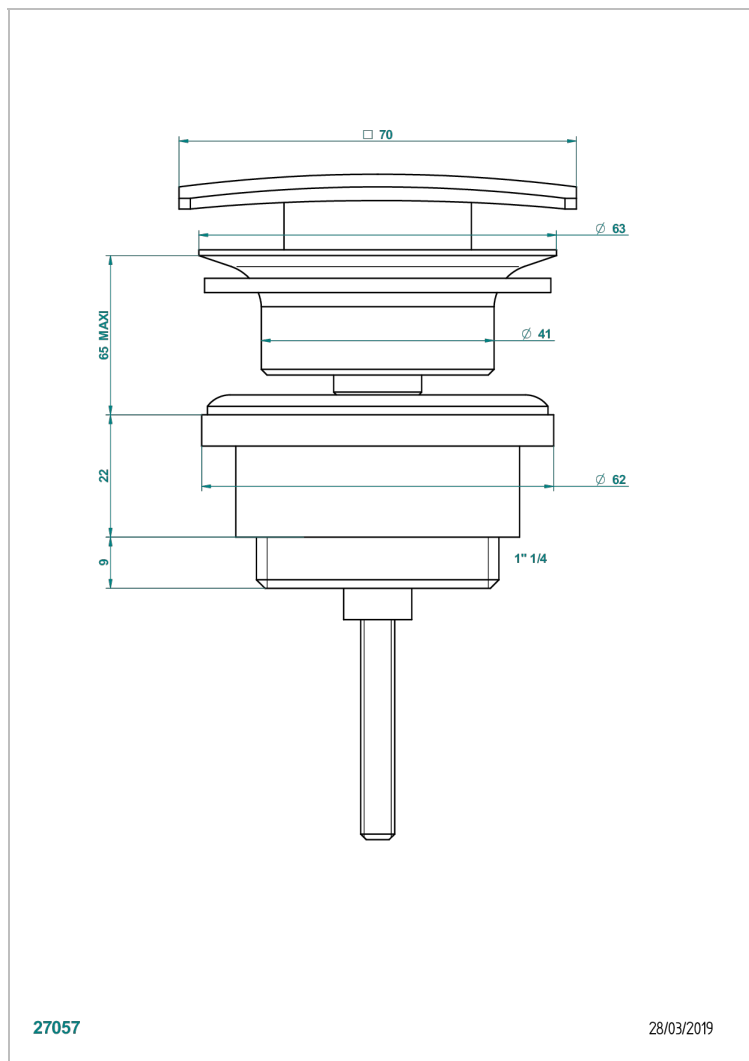

# METROPOLIS CRISTAL CLARO

A2A-316C

Vaciador de lavabo sistema "clic-clac" cuadrado

THG<sup>®</sup>  
PARIS

27057

28/03/2019

## CARACTERÍSTICAS

- Métopolis cristal claro
- Vaciador de lavabo sistema "clic-clac" cuadrado