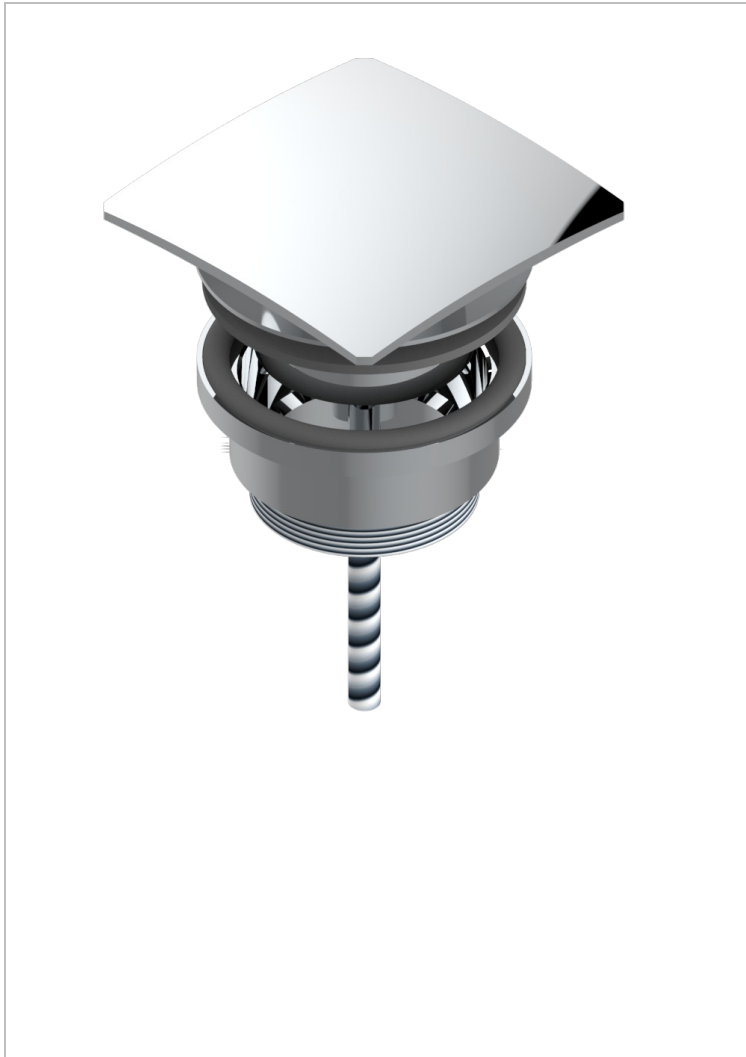

# METROPOLIS, KRISTALL KLAR

A2A-316C

Eckiger Waschtischablauf CLIC-CLAC

THG<sup>®</sup>  
PARIS

## EIGENSCHAFTEN

- Métropolis, Kristall klar
- Eckiger Waschtischablauf CLIC-CLAC

## VERFÜGBARE OBERFLÄCHEN

Altnickel - H28  
Blassgold - F30  
Blassgold matt unlackiert - F31  
Chrom - A02  
Chrom / gold - G02  
Chrom matt - C02

Gold - F01  
Gold matt - F07  
Mattschwarz keramik - D30  
Nickel matt - C01  
Pvd blush - H62  
Pvd blush matt - H60

Silbernickel - B01