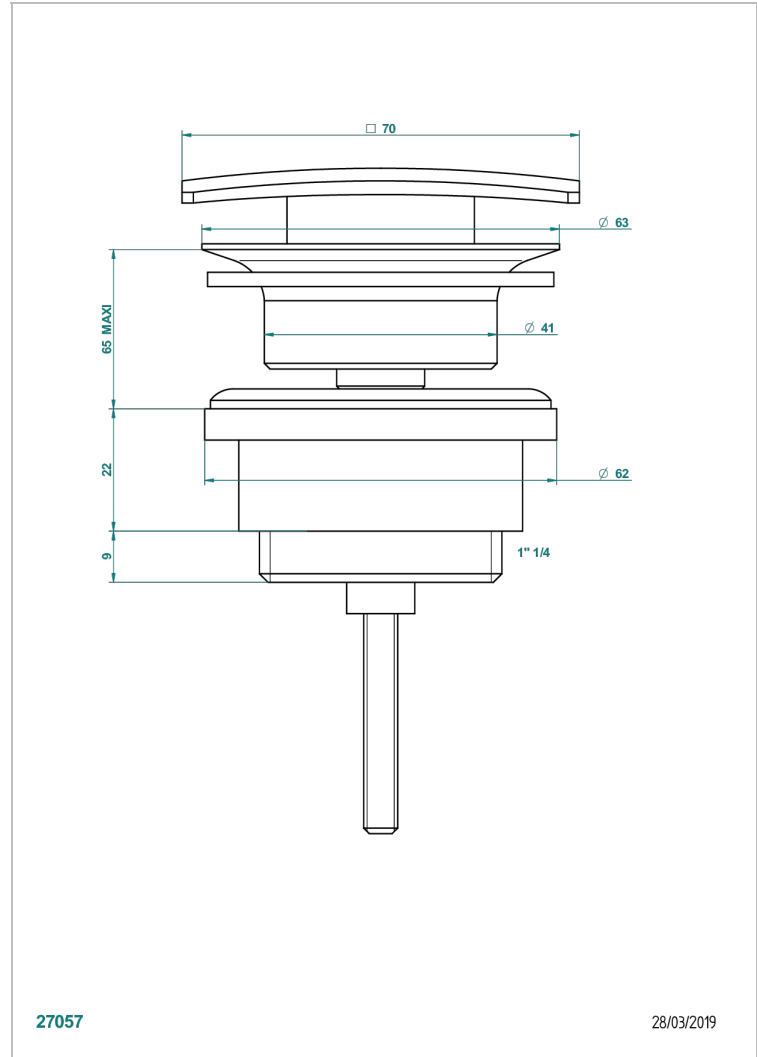

# METROPOLIS, KRISTALL KLAR

A2A-316C

Eckiger Waschtischablauf CLIC-CLAC

THG<sup>®</sup>  
PARIS

## EIGENSCHAFTEN

- Métropolis, Kristall klar
- Eckiger Waschtischablauf CLIC-CLAC