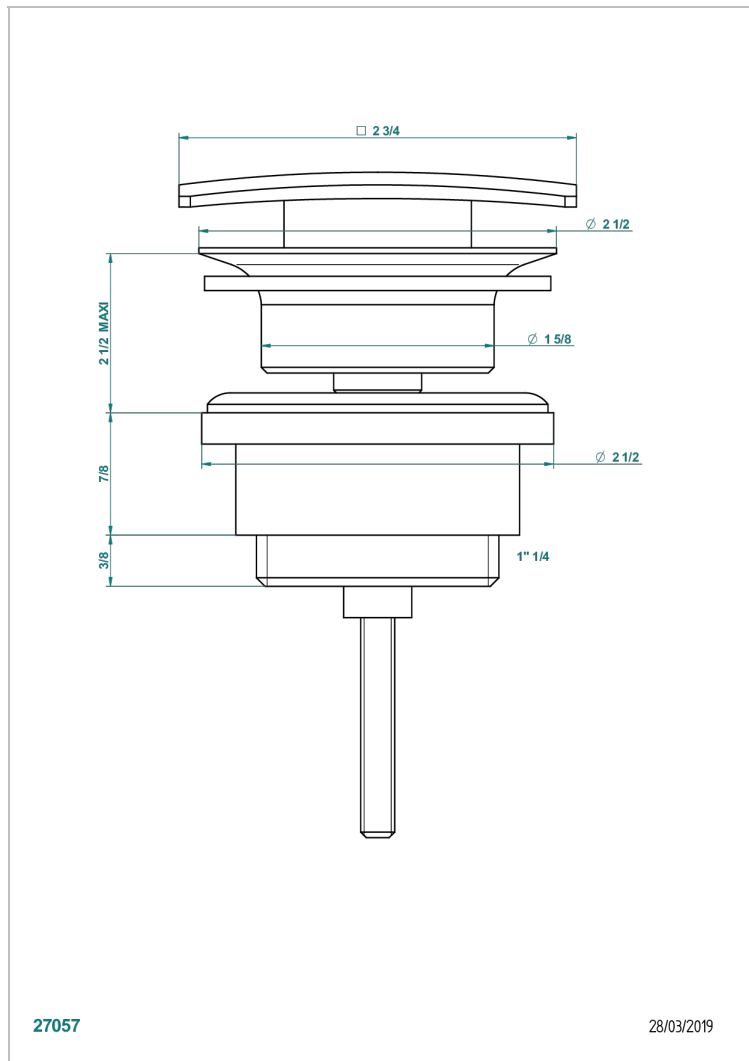

METROPOLIS CRISTAL CLARO

A2A-316C

Vaciador de lavabo sistema "clic-clac" cuadrado

THG[®]
PARIS

CARACTERÍSTICAS

- Métopolis cristal claro
- Vaciador de lavabo sistema "clic-clac" cuadrado

ACABADOS DISPONIBLES

Cerámica negra mate - D30
Cromo - A02
Cromo / dorado - G02
Cromo mate - C02
Dorado - F01
Dorado mate - F07

Dorado pálido - F30
Dorado pálido mate (sin barniz) - F31
Níquel - B01
Níquel mate - C01
Níquel viejo - H28
Pvd blush - H62