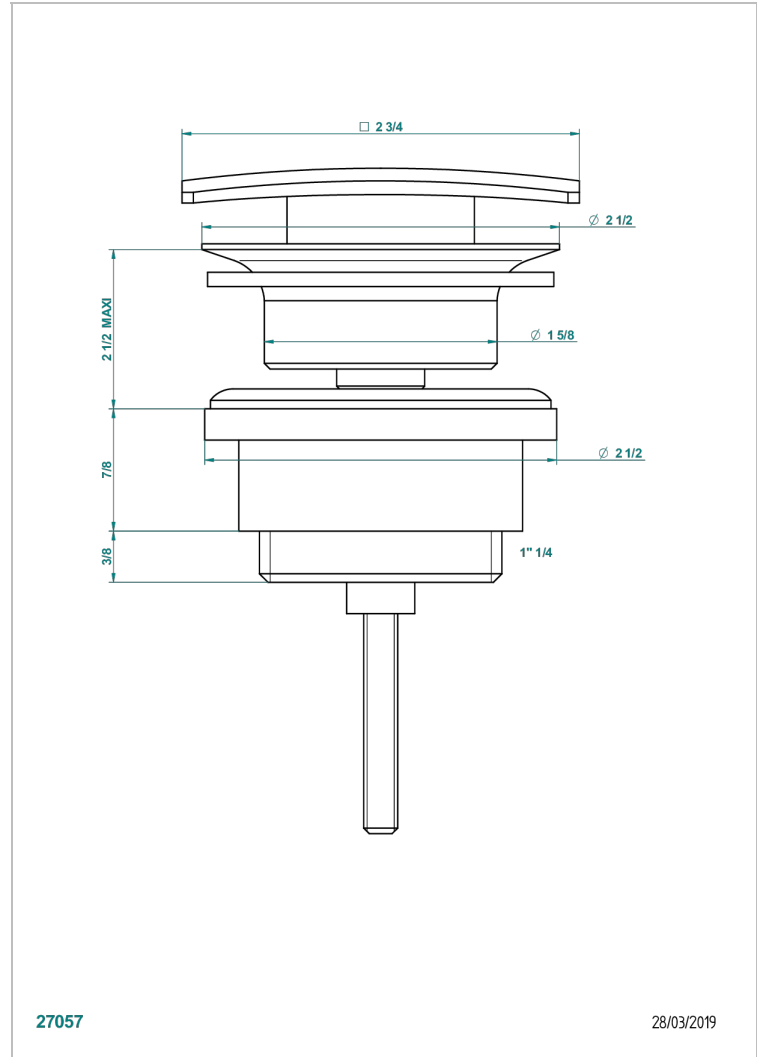

METROPOLIS, KRISTALL KLAR

A2A-316C

Eckiger Waschtischablauf CLIC-CLAC

THG[®]
PARIS

EIGENSCHAFTEN

- Métropolis, Kristall klar
- Eckiger Waschtischablauf CLIC-CLAC

VERFÜGBARE OBERFLÄCHEN

Altnickel - H28
Blassgold - F30
Blassgold matt unlackiert - F31
Chrom - A02
Chrom / gold - G02
Chrom matt - C02

Gold - F01
Gold matt - F07
Mattschwarz keramik - D30
Nickel matt - C01
Pvd blush - H62
Pvd blush matt - H60

Pvd bronze braun - F33
Pvd bronze braun matt - F34
Pvd gold - H52
Pvd gold matt - H53
Pvd graphite - H64
Pvd graphite matt - H65