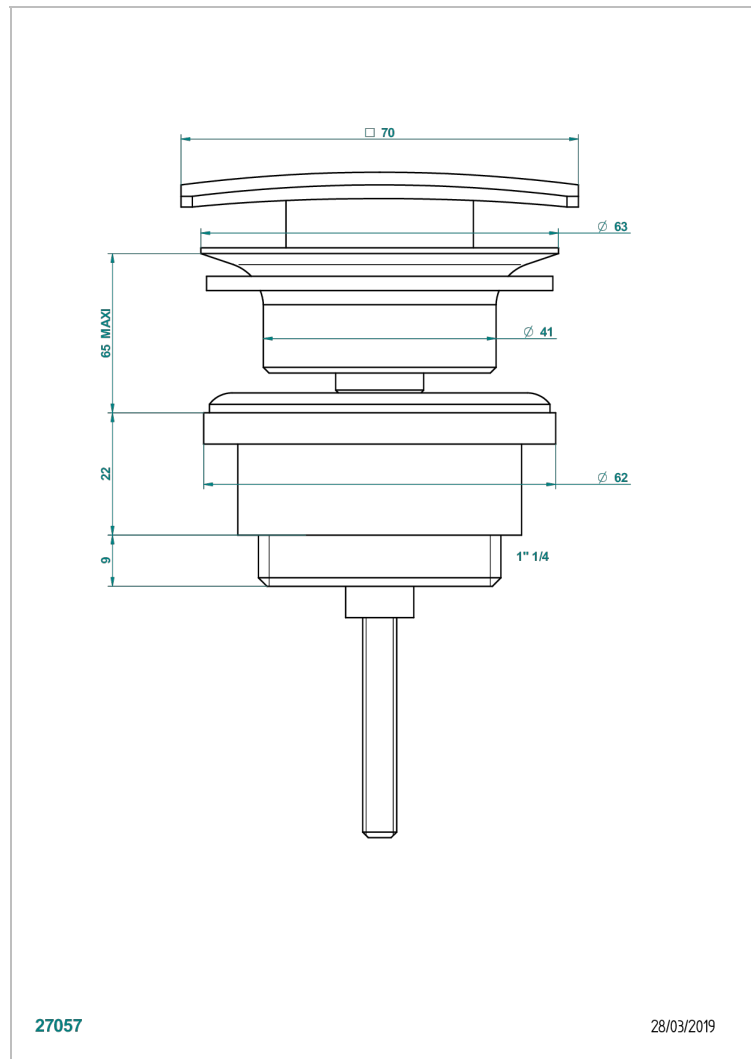

METROPOLIS CRISTAL CLAIR

A2A-316C

Vidage de lavabo clic-clac carré

THG[®]
PARIS

CARACTÉRISTIQUES

- Métropolis Cristal clair
- Vidage de lavabo clic-clac carré

FINITIONS DISPONIBLES

Chromé - A02
Chromé / doré - G02
Chromé mat - C02
Doré brillant - F01
Doré mat - F07
Nickel brillant - B01