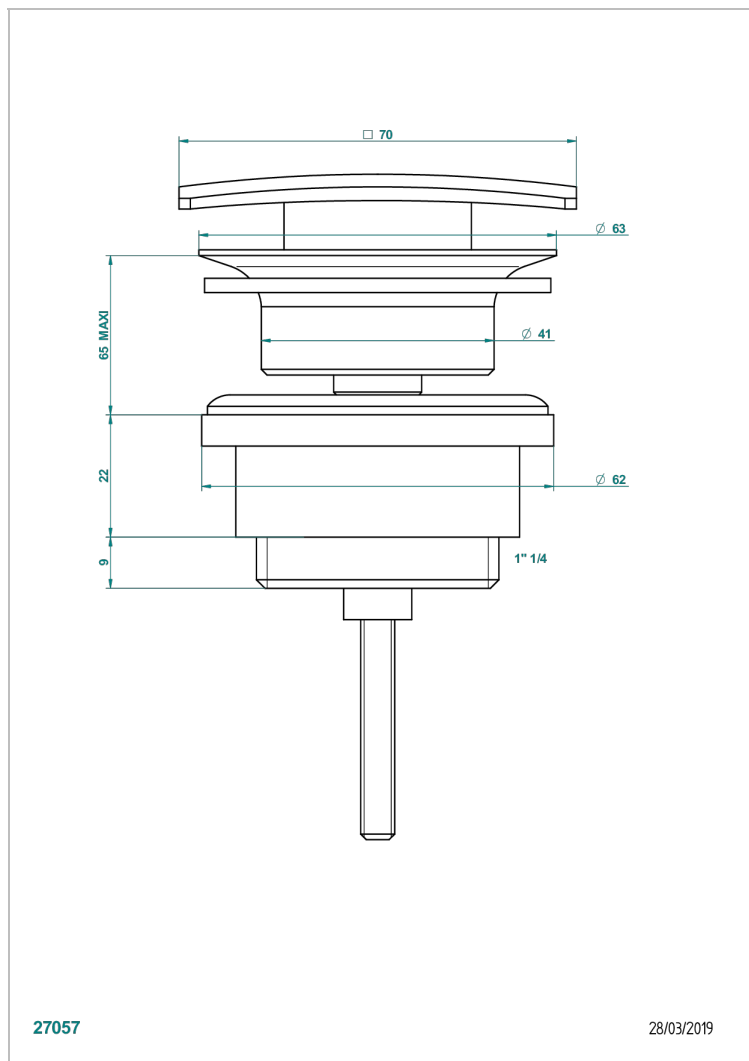

METROPOLIS CRISTAL CLARO

A2A-316C

Vaciador de lavabo sistema "clic-clac" cuadrado

THG[®]
PARIS

27057

28/03/2019

CARACTERÍSTICAS

- Métopolis cristal claro
- Vaciador de lavabo sistema "clic-clac" cuadrado