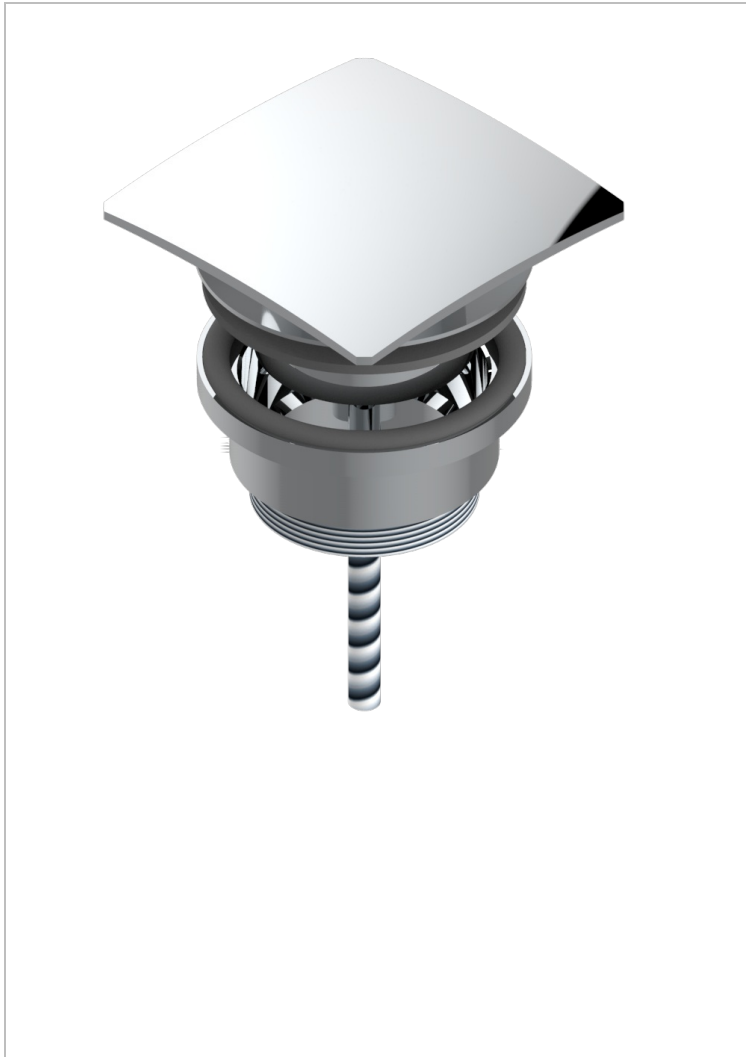

METROPOLIS, KRISTALL KLAR

A2A-316C

Eckiger Waschtischablauf CLIC-CLAC

THG[®]
PARIS

EIGENSCHAFTEN

- Métropolis, Kristall klar
- Eckiger Waschtischablauf CLIC-CLAC

VERFÜGBARE OBERFLÄCHEN

Altnickel - H28
Blassgold - F30
Blassgold matt unlackiert - F31
Chrom - A02
Chrom / gold - G02
Chrom matt - C02

Gold - F01
Gold matt - F07
Mattschwarz keramik - D30
Nickel matt - C01
Pvd blush - H62
Pvd blush matt - H60

Pvd bronze braun - F33
Pvd bronze braun matt - F34
Pvd gold - H52
Pvd gold matt - H53
Pvd graphite - H64
Pvd graphite matt - H65