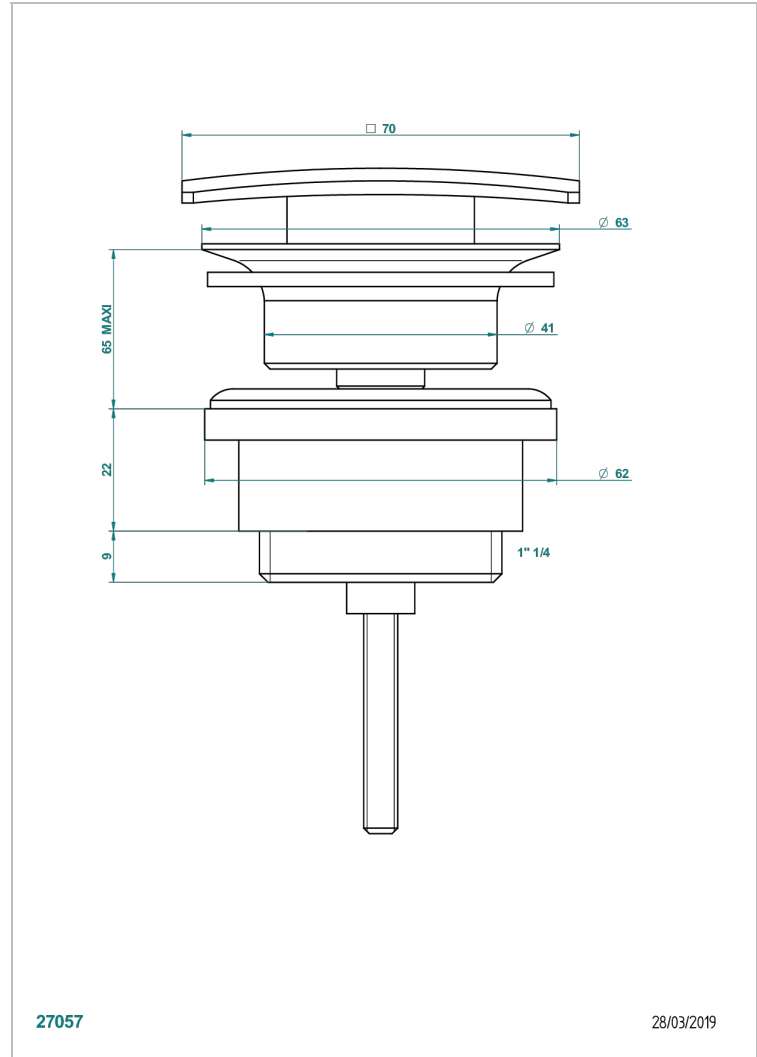

METROPOLIS, KRISTALL KLAR

A2A-316C

Eckiger Waschtischablauf CLIC-CLAC

THG[®]
PARIS

EIGENSCHAFTEN

- Métropolis, Kristall klar
- Eckiger Waschtischablauf CLIC-CLAC

VERFÜGBARE OBERFLÄCHEN

Altnickel - H28
Blassgold - F30
Blassgold matt unlackiert - F31
Chrom - A02
Chrom / gold - G02
Chrom matt - C02