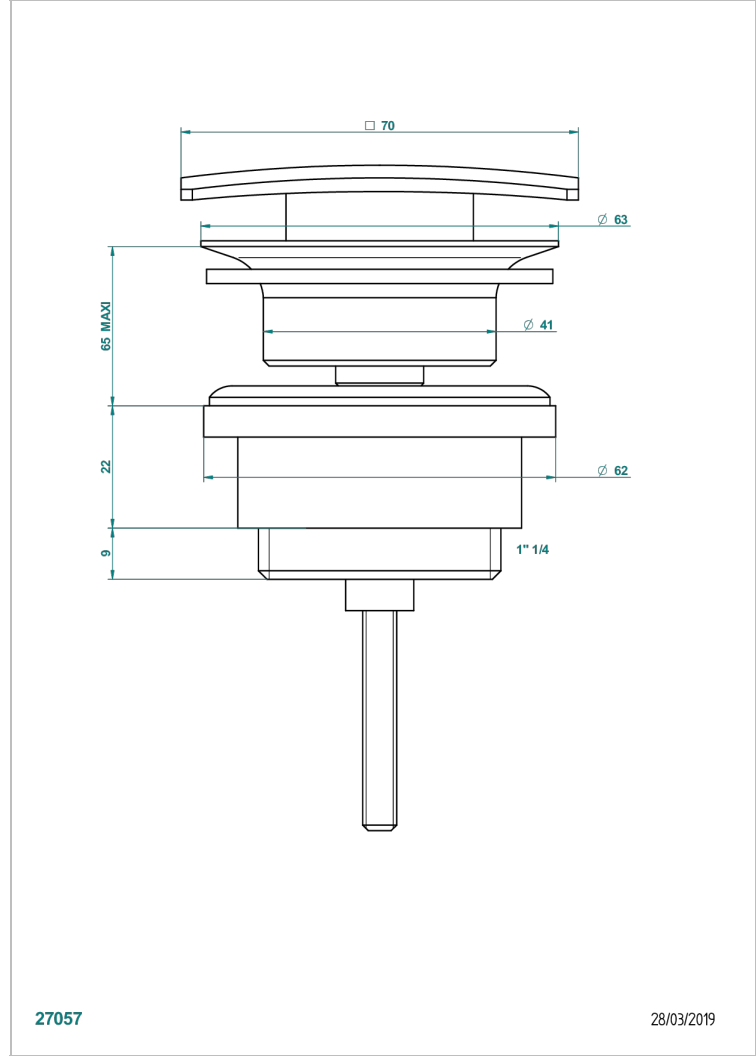

# METROPOLIS CLEAR CRYSTAL

A2A-316C

键入式台盆下水器，方形

THG<sup>®</sup>  
PARIS

## 特色

- Métropolis Clear crystal
- 键入式台盆下水器，方形