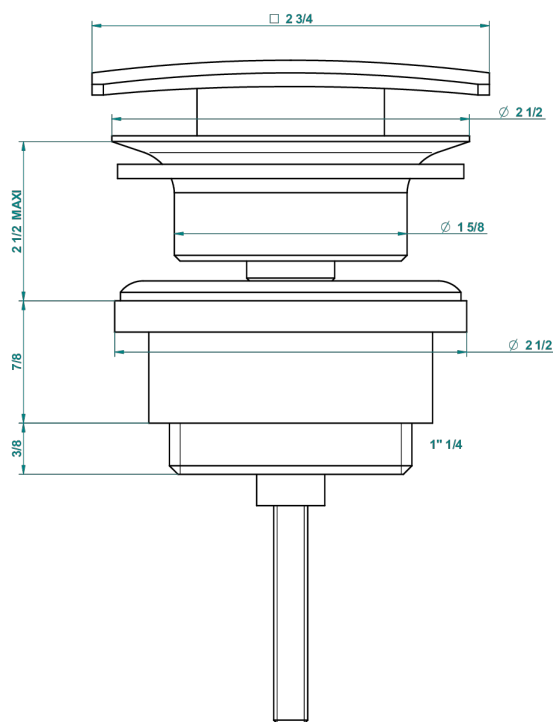

METROPOLIS CRISTAL CLAIR

A2A-316C

Vidage de lavabo clic-clac carré

THG[®]
PARIS

27057

28/03/2019

CARACTÉRISTIQUES

- Métropolis Cristal clair
- Vidage de lavabo clic-clac carré

Vieux nickel - H28