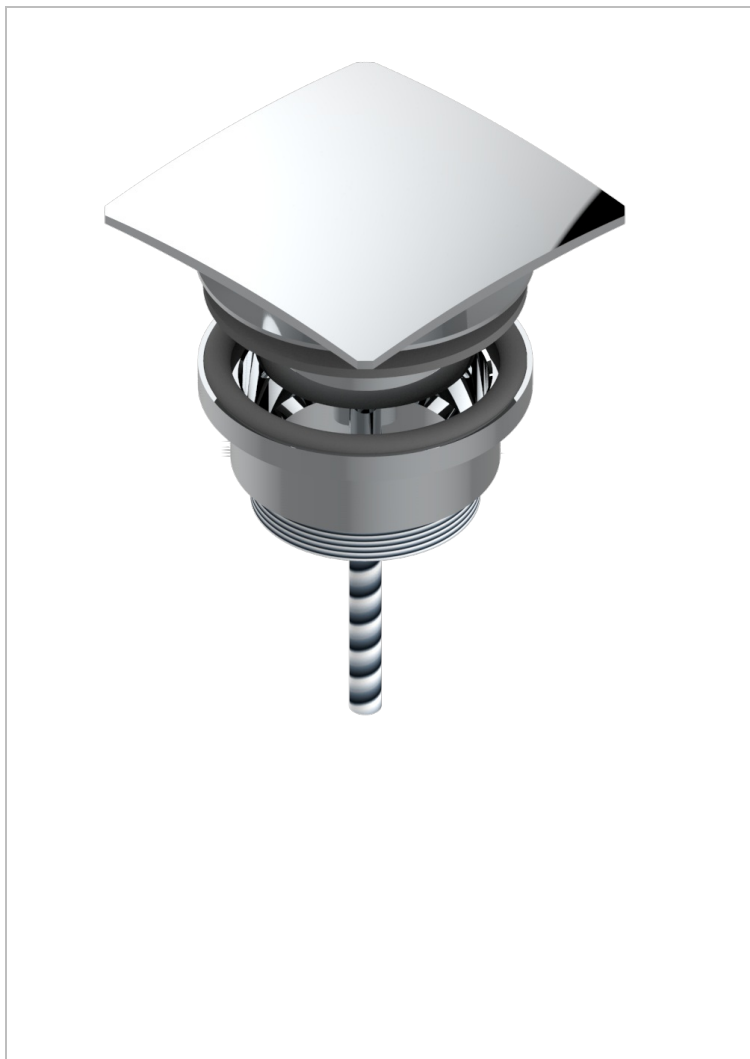

METROPOLIS CRISTAL CLARO

A2A-316C

Vaciador de lavabo sistema "clic-clac" cuadrado

THG[®]
PARIS

27057

28/03/2019

CARACTERÍSTICAS

- Métopolis cristal claro
- Vaciador de lavabo sistema "clic-clac" cuadrado

ACABADOS DISPONIBLES

Cerámica negra mate - D30
Cromo - A02
Cromo / dorado - G02
Cromo mate - C02
Dorado - F01
Dorado mate - F07

Dorado pálido - F30
Dorado pálido mate (sin barniz) - F31
Níquel - B01
Níquel mate - C01
Níquel viejo - H28
Pvd blush - H62