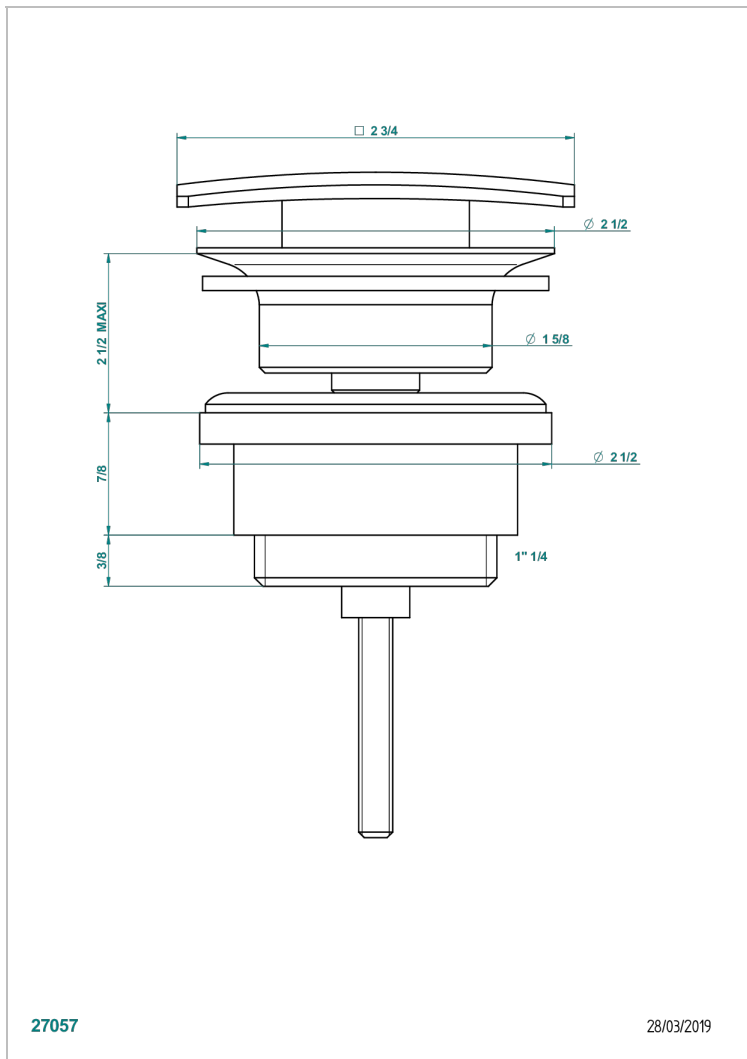

METROPOLIS CRISTAL CLARO

A2A-316C

Vaciador de lavabo sistema "clic-clac" cuadrado

THG[®]
PARIS

27057

28/03/2019

CARACTERÍSTICAS

- Métopolis cristal claro
- Vaciador de lavabo sistema "clic-clac" cuadrado