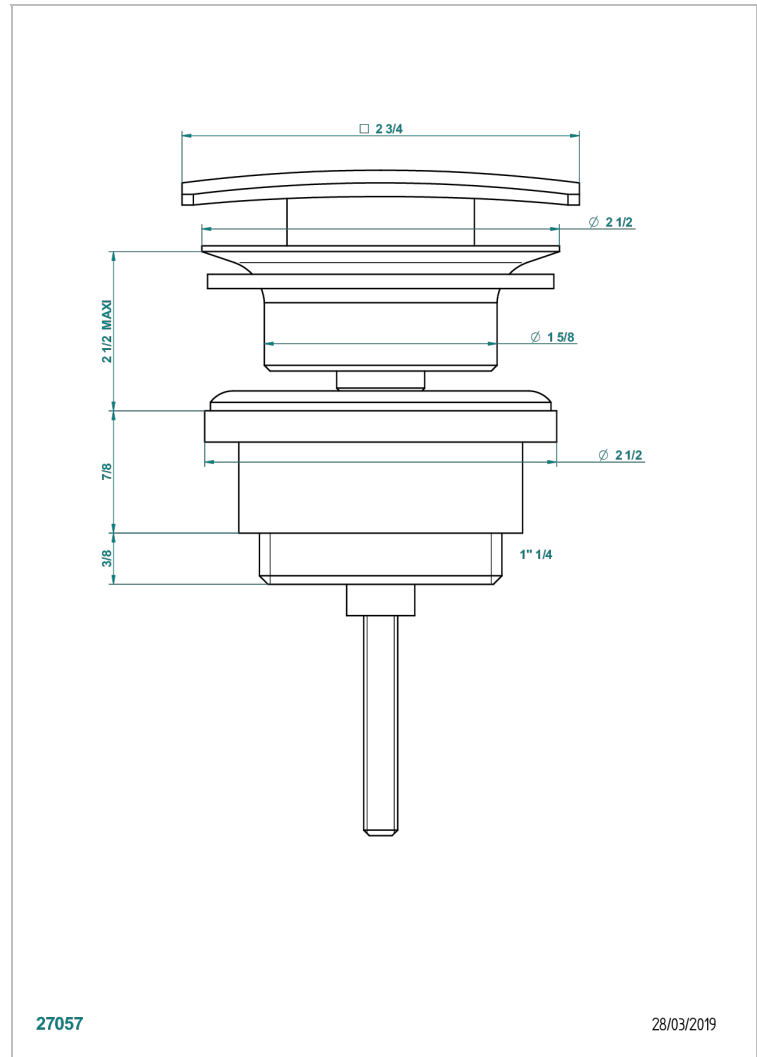

# METROPOLIS CLEAR CRYSTAL

A2A-316C

Square click waste