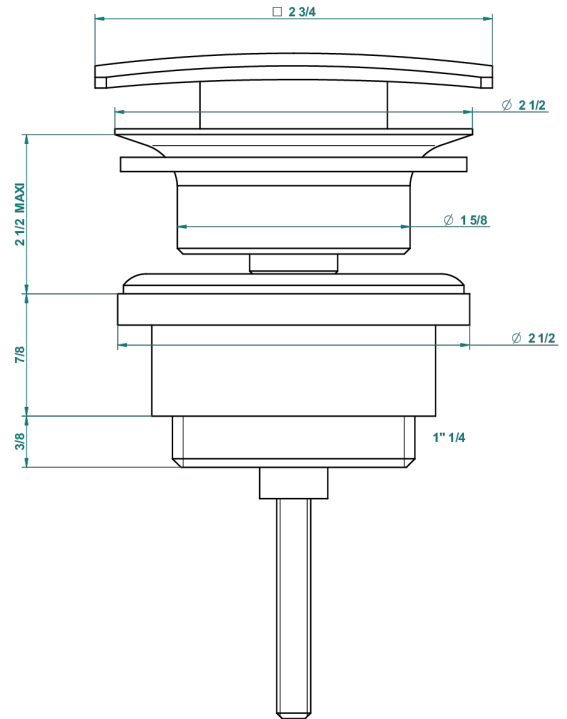

# METROPOLIS, KRISTALL KLAR

A2A-316C

Eckiger Waschtischablauf CLIC-CLAC

THG<sup>®</sup>  
PARIS

27057

28/03/2019

## EIGENSCHAFTEN

- Métropolis, Kristall klar
- Eckiger Waschtischablauf CLIC-CLAC