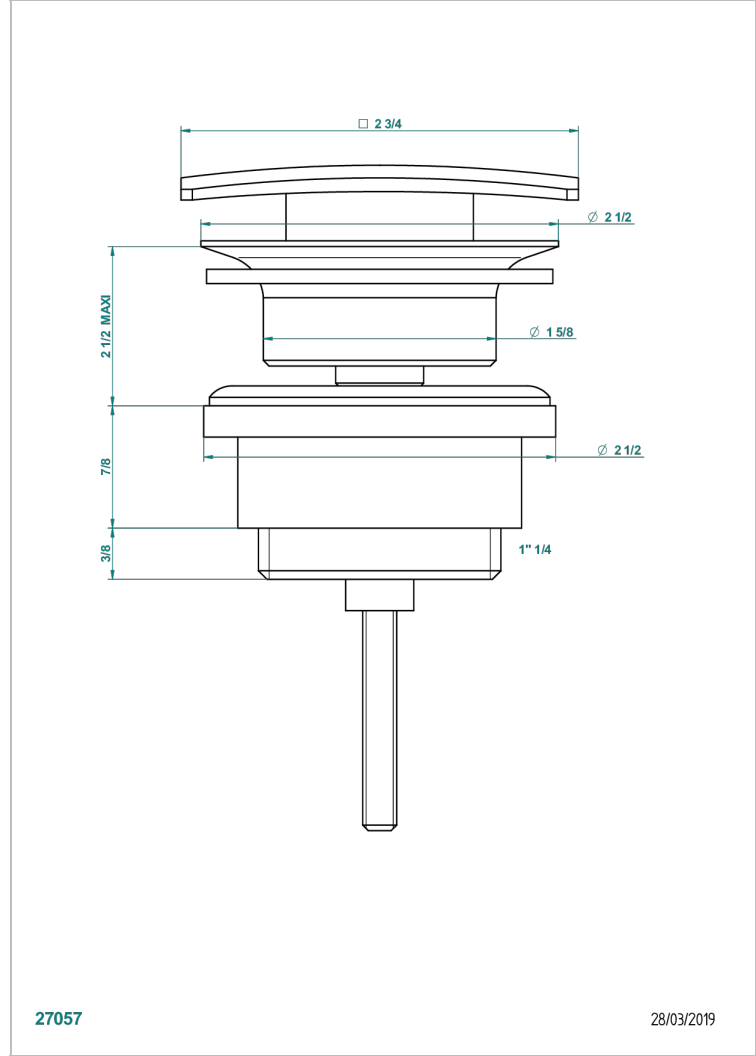

# METROPOLIS CLEAR CRYSTAL

A2A-316C

键入式台盆下水器，方形

THG<sup>®</sup>  
PARIS

## 特色

- Métropolis Clear crystal
- 键入式台盆下水器，方形