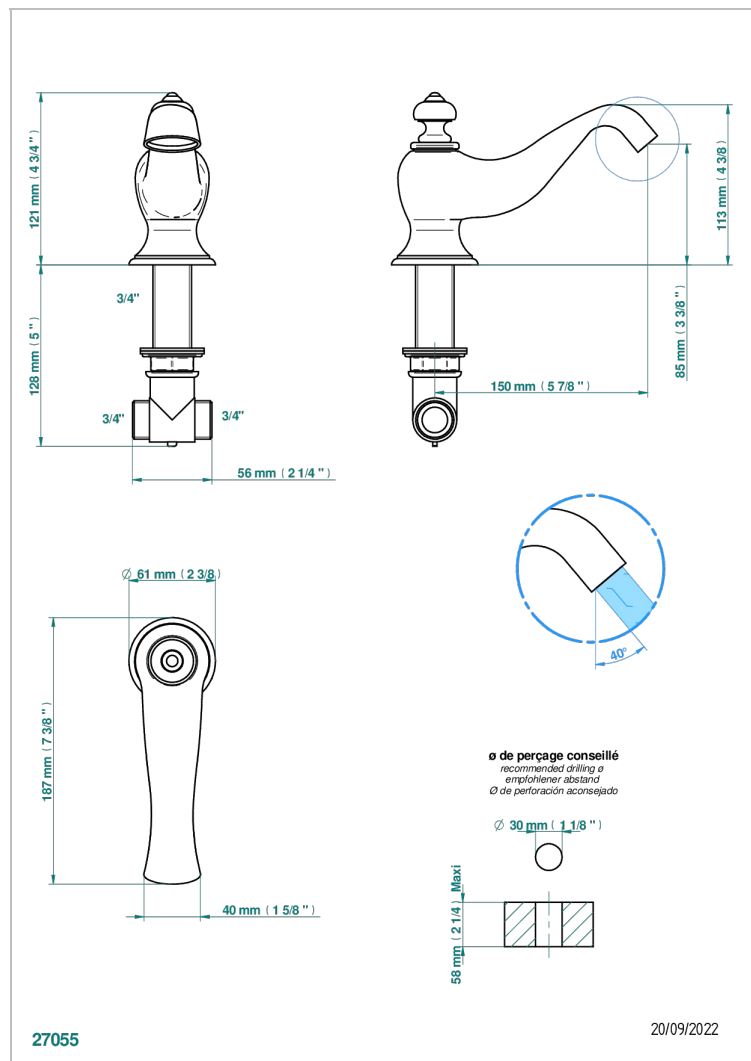

BROADWAY A MANETTES

A04-29

Bec de bain sur gorge goliath 3/4"

CARACTÉRISTIQUES

- Broadway à manettes
- Bec de bain sur gorge goliath 3/4"

FINITIONS DISPONIBLES

Bronze clair - D01
Chromé - A02
Chromé / doré - G02
Chromé mat - C02
Doré brillant - F01
Doré mat - F07