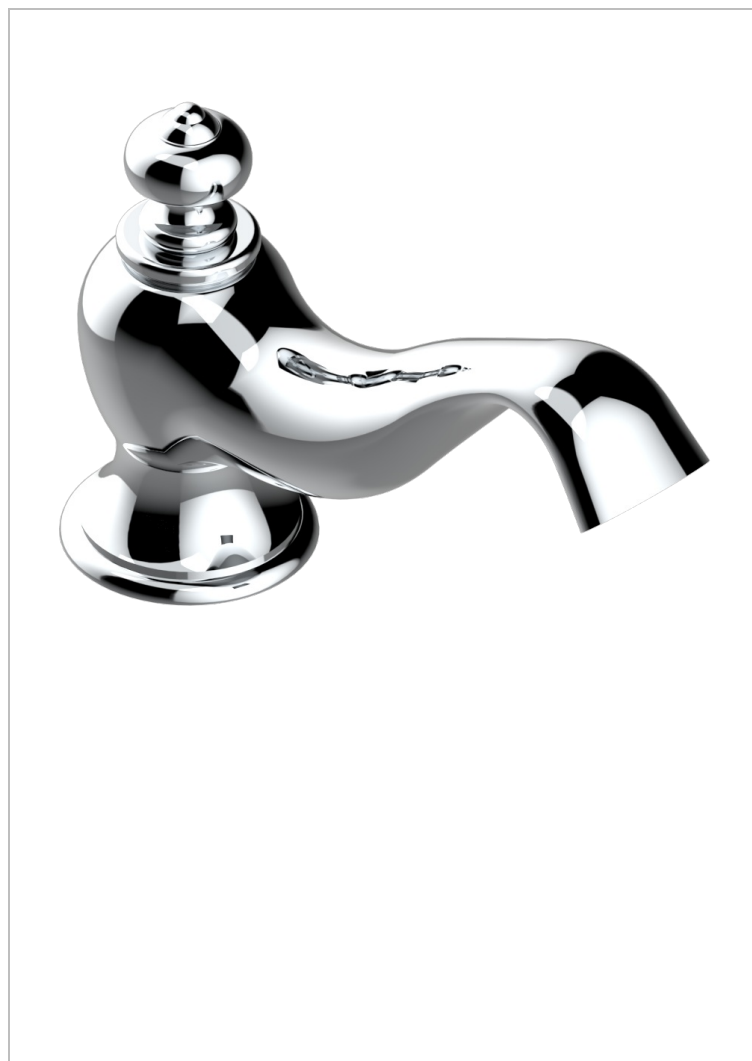

BROADWAY A MANETTES

A04-29

Bec de bain sur gorge goliath 3/4"

CARACTÉRISTIQUES

- Broadway à manettes
- Bec de bain sur gorge goliath 3/4"

FINITIONS DISPONIBLES

Bronze clair - D01
Chromé - A02
Chromé / doré - G02
Chromé mat - C02
Doré brillant - F01
Doré mat - F07

Laiton fumé naturel - A13
Nickel brillant - B01
Nickel mat - C01
Noir mat céramique - D30
Or pâle - F30
Or pâle mat - F31

Pvd blush - H62
Pvd blush mat - H60
Pvd couleur bronze brown - F33
Pvd couleur bronze brown - mat - F34
Pvd couleur doré - H52
Pvd couleur doré mat - H53