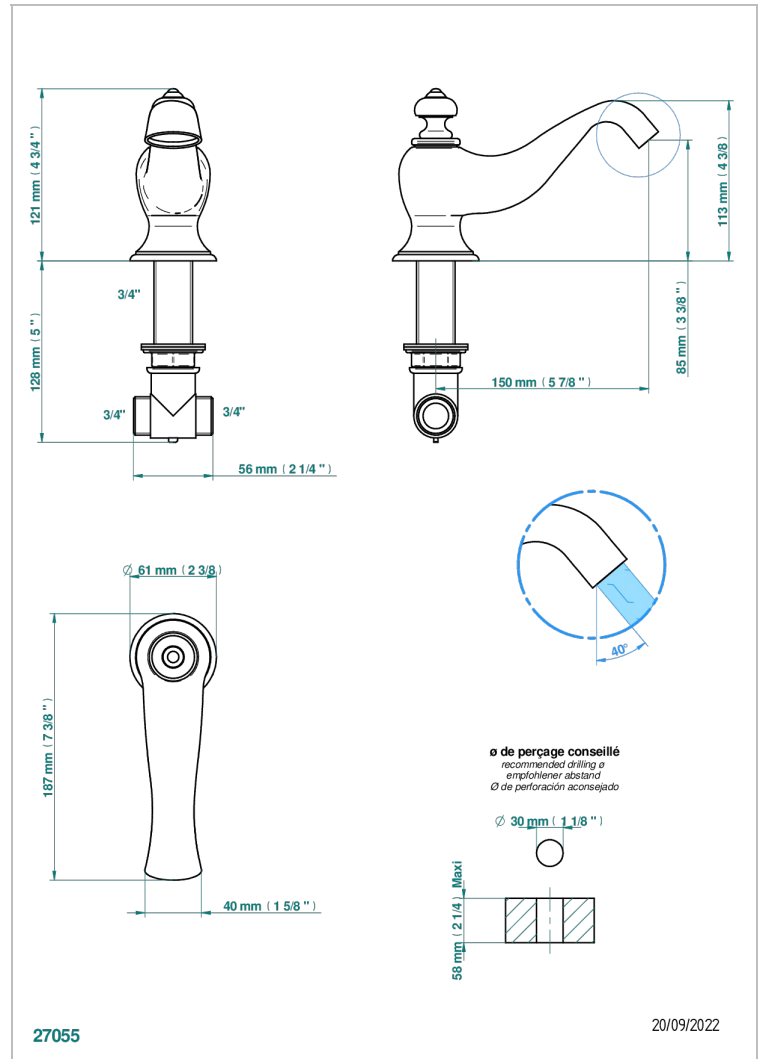

BROADWAY CON MANETAS

A04-29

Caño de bañera goliath 3/4" sobre encimera

THG[®]
PARIS

CARACTERÍSTICAS

- Broadway con manetas
- Caño de bañera goliath 3/4" sobre encimera

ACABADOS DISPONIBLES

Bronce claro - D01
Cerámica negra mate - D30
Cobre viejo mate - H07
Cromo - A02
Cromo / dorado - G02
Cromo mate - C02