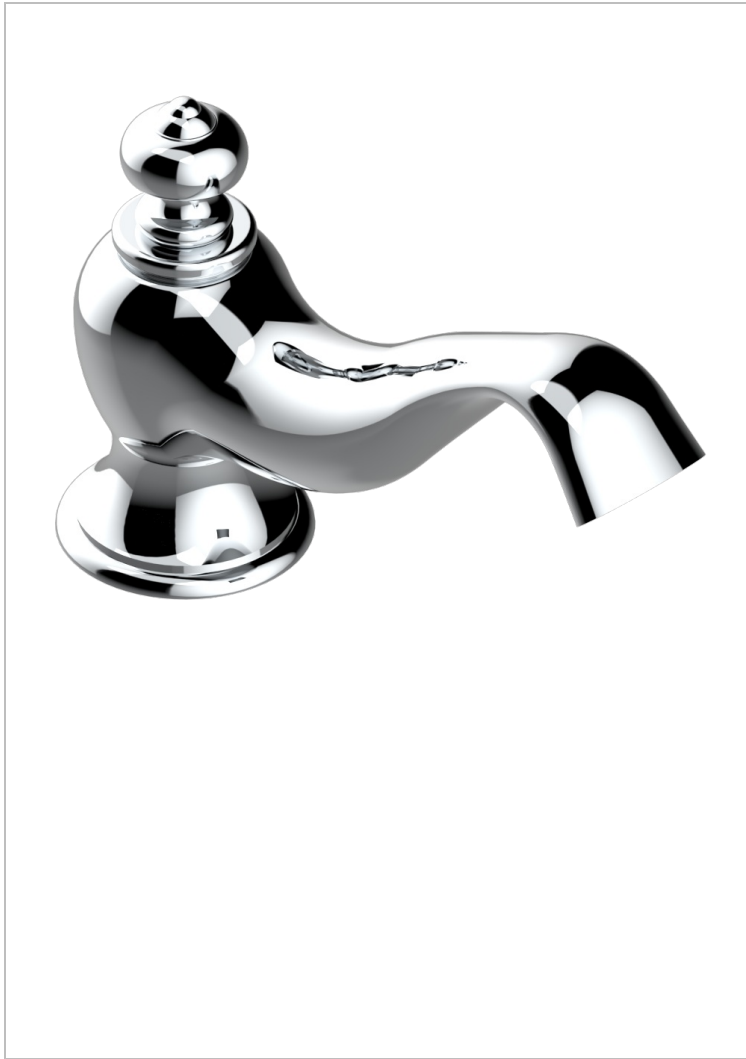

BROADWAY CON MANETAS

A04-29

Caño de bañera goliath 3/4" sobre encimera

THG[®]
PARIS

CARACTERÍSTICAS

- Broadway con manetas
- Caño de bañera goliath 3/4" sobre encimera

ACABADOS DISPONIBLES

Bronce claro - D01
Cerámica negra mate - D30
Cobre viejo mate - H07
Cromo - A02
Cromo / dorado - G02
Cromo mate - C02

Dorado - F01
Dorado mate - F07
Dorado pálido - F30
Dorado pálido mate (sin barniz) - F31
Natural smoked Brass - A13
Níquel - B01

Níquel mate - C01
Níquel viejo - H28
Pvd blush - H62
Pvd blush mate - H60
Pvd color latón - H49
Pvd color latón mate - H50