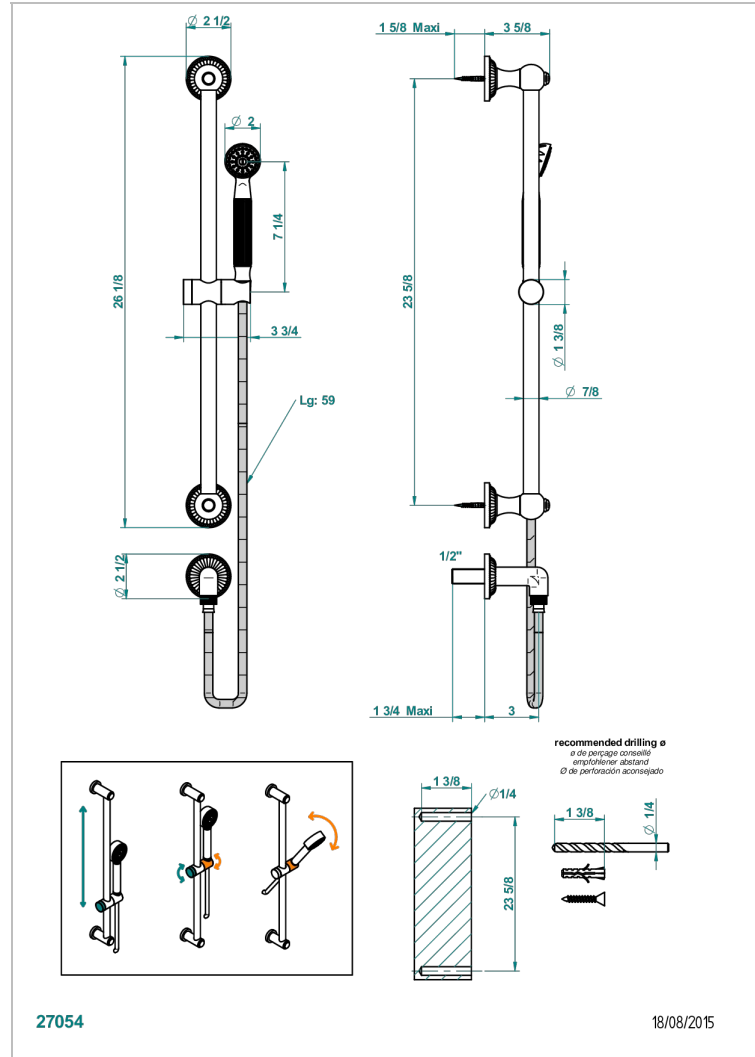

Душ ручной стильный встраиваемый в стену, 60 см штанга, шланг, крючок и патрубков для душа

## ХАРАКТЕРИСТИКИ

- Cygne
- Душ ручной стильный встраиваемый в стену, 60 см штанга, шланг, крючок и патрубков для душа

## ТЕХНИЧЕСКИЕ ХАРАКТЕРИСТИКИ

- Recommandé : 3 bars (max. 5 bars) - Advised : 43,5 psi (max. 72 psi)
- 9,5 l/min à 3 bars (2.5 gpm at 43.5 psi)