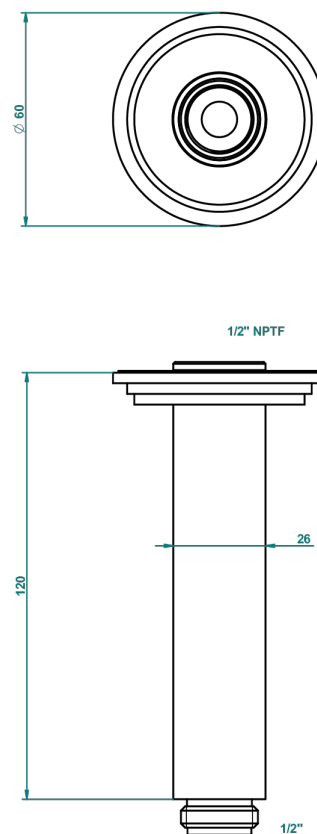

FAUBOURG METAL A MANETTES

G2U-82V/US

Bras vertical pour pomme de douche 1/2" standard américain

THG[®]
PARIS

27053

19/10/2015

CARACTÉRISTIQUES

- Adapté à tout type de pomme de Ø200 à 400 mm
- Raccordement aux standards US