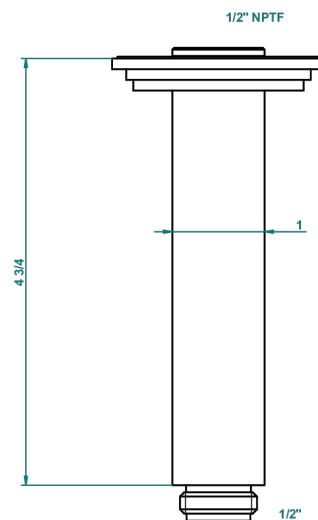

FAUBOURG METAL A MANETTES

G2U-82V/US

Bras vertical pour pomme de douche 1/2" standard américain

THG[®]
PARIS

27053

19/10/2015

CARACTÉRISTIQUES

- Adapté à tout type de pomme de Ø200 à 400 mm
- Raccordement aux standards US